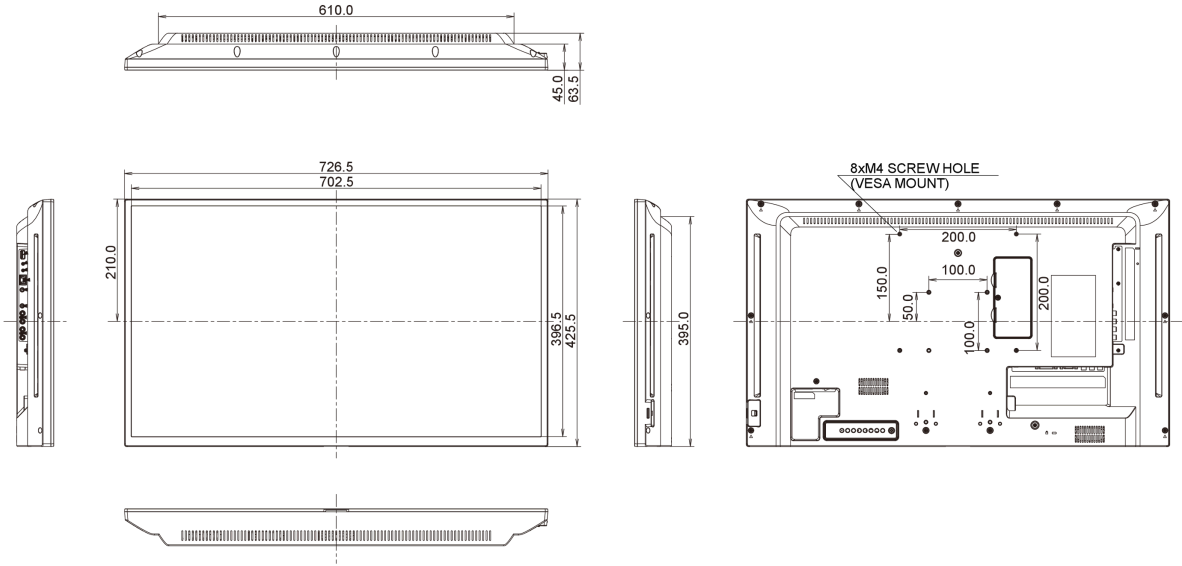

## 01 EKRAN ÖZELLİKLERİ

Ekran Boyutu	31.5", 80cm
Diyagonal	80cm
Panel	VA, hafif mat yüzey, haze 2%
Çözünürlük	1920 x 1080 (2.1 megapixel Full HD)
En-Boy Oranı	16:9
Panel Parlaklığı	350 cd/m <sup>2</sup>
Statik Kontrast	4000:1
Tepki süresi (GTG)	8ms
Görüntüleme Alanı	yatay/dikey: 178°/178°, sağ/sol: 89°/89°, yukarı/aşağı: 89°/89°
Yatay Sync	28 - 92kHz
Görüntülenebilir alan G x Y	698.4 x 392.85mm, 27.5 x 15.5"
Çerçeve genişliği (yanlar, üst, alt)	12mm, 12mm, 17mm
Piksel Aralığı	0.364mm

## 08 ÖLÇÜLER / AĞIRLIK

Ürün boyutları G x Y x D	726.5 x 425.4 x 65.1mm
Kutu boyutları G x Y x D	818 x 547 x 139mm
Ağırlık (kutu hariç)	5.7kg
Ağırlık (kutu ile birlikte)	7,7kg
EAN kodu	4948570119486

All trademarks and registered trademarks acknowledged. E & O E. Specification subject to change without notice. All LCD's comply with ISO-9241-307:2008 in connection with pixel defects.