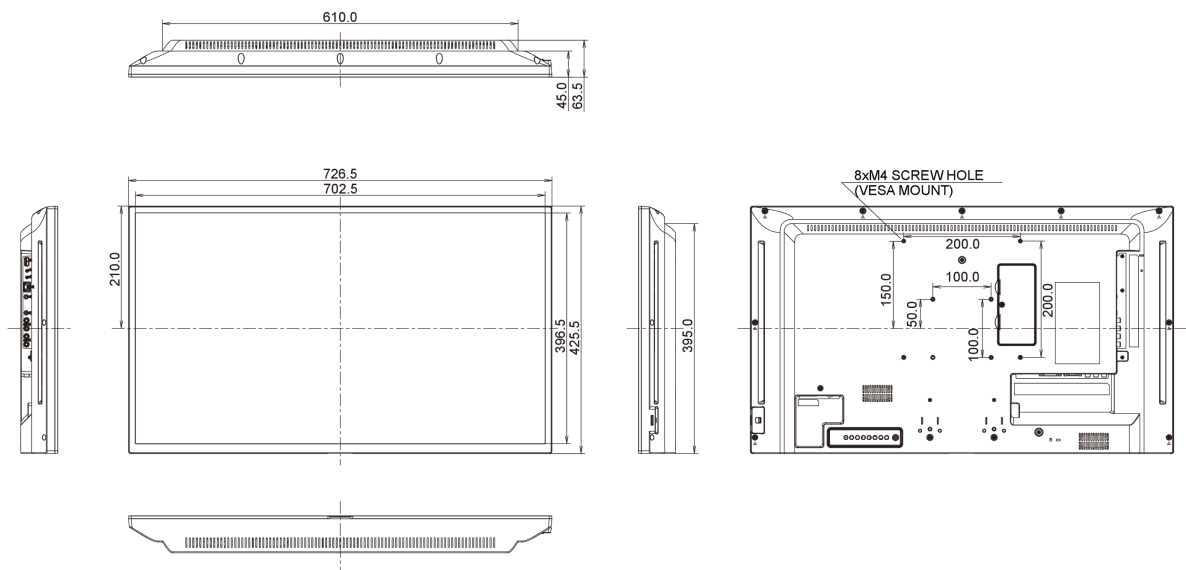

08 СТАНДАРТЫ

Сертификаты	CB, CE, TÜV-Bauart, RoHS support, ErP, WEEE, CU, REACH
REACH SVHC	свинца, превышает 0.1%

09 РАЗМЕР / ВЕС

Размер продукта Ш x В x Г	726.5 x 425.4 x 65.1мм
Размер коробки Ш x В x Г	818 x 547 x 139мм
Вес (без упаковки)	5.7кг
Вес (с упаковкой)	7,7кг
EAN код	4948570119486