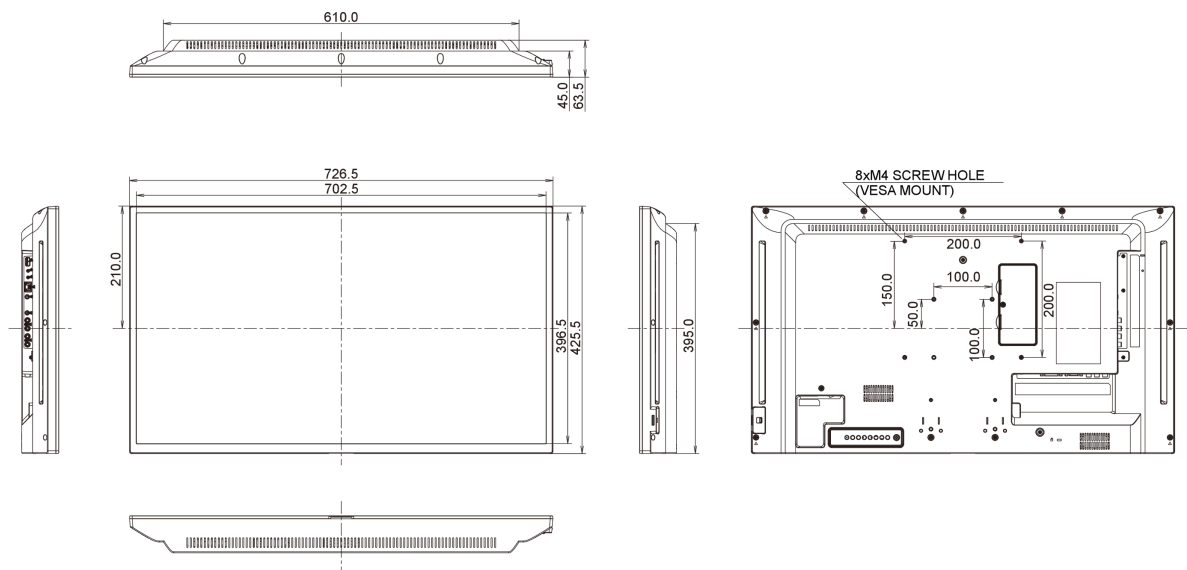

09 DIMENSIONI / PESO

Prodotti dimensioni L x H x P	726.5 x 425.4 x 65.1mm
Box dimensioni L x H x P	818 x 547 x 139mm
Peso (netto)	5.7kg
Peso (lordo)	7,7kg
EAN code	4948570119486

Tutti i marchi e i marchi registrati citati. E & O E. Specifiche soggette a modifiche senza preavviso. Tutti i display LCD è conforme alla norma ISO-9241-307:2008 in connessione con difetti dei pixel.