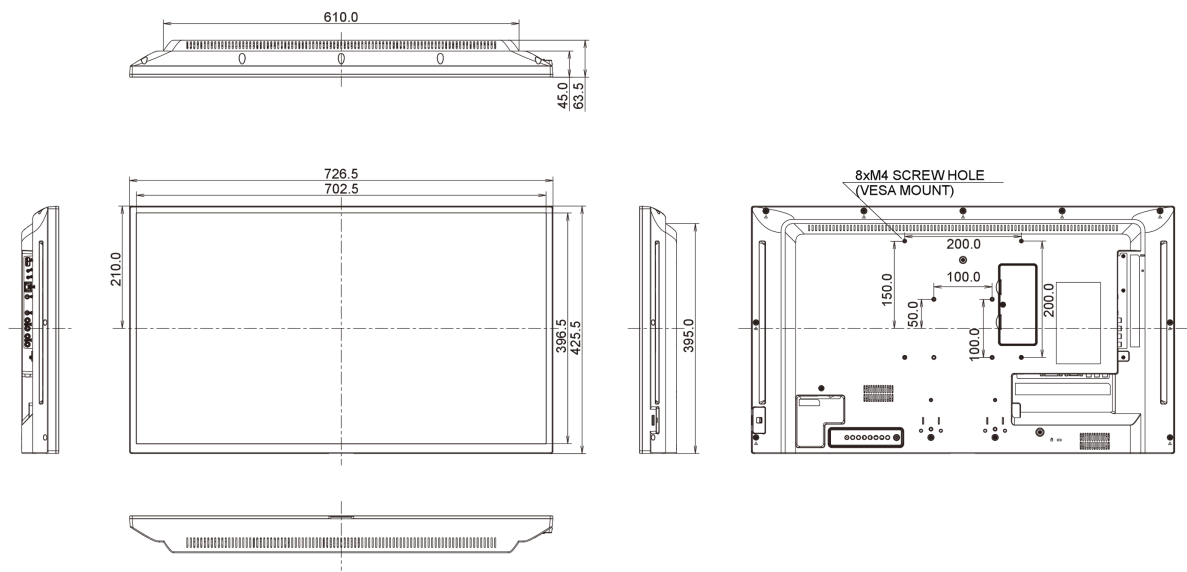

VA matrix

01 KIJELZŐ JELLEMZŐI

Átló	31.5", 80cm
Panel	VA, haze 2%
Natív felbontás	1920 x 1080 (2.1 megapixel Full HD)
Képarány	16:9
Fényerő	350 cd/m ²
Statikus kontraszt	4000:1
Válaszidő (GTG)	8ms
Látótér	horizontális/vertikális: 178°/178°, jobb/bal: 89°/89°, fel/le: 89°/89°
Szín támogatás	16.7mln 8bit
Horizontális szinkronizálás	28 - 92kHz
Látható terület Sz x M	698.4 x 392.85mm, 27.5 x 15.5"
Káva szélessége (oldal, felső, alsó)	12mm, 12mm, 17mm
Pixel magasság	0.364mm
Káva színe és felülete	fekete, fényes

08 FENNTARTHATÓSÁG

Előírások	CB, CE, TÜV-Bauart, RoHS támogatás, ErP, WEEE, CU, HATÓTÁVOLSÁG
REACH SVHC	0,1% felett: Vezet

09 MÉRETEK / SÚLY

Termék méretei Sz x H x M	726.5 x 425.4 x 65.1mm
Doboz méretei Sz x H x M	818 x 547 x 139mm
Súly (doboz nélkül)	5.7kg
Súly (dobozzal)	7,7kg
EAN kód	4948570119486