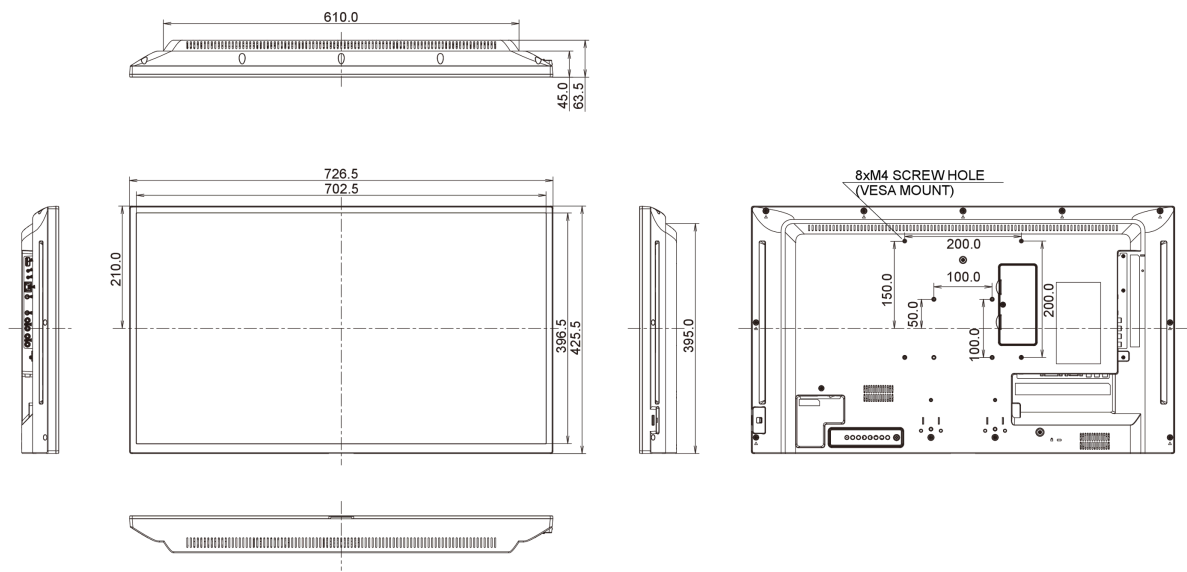

## 09 DIMENSIONS / POIDS

<b>Dimensions produit L x H x P</b>	726.5 x 425.4 x 65.1mm
<b>Dimensions de la boîte L x H x P</b>	818 x 547 x 139mm
<b>Poids (sans boîte)</b>	5.7kg
<b>Poids (avec boîte)</b>	7,7kg
<b>Code EAN</b>	4948570119486