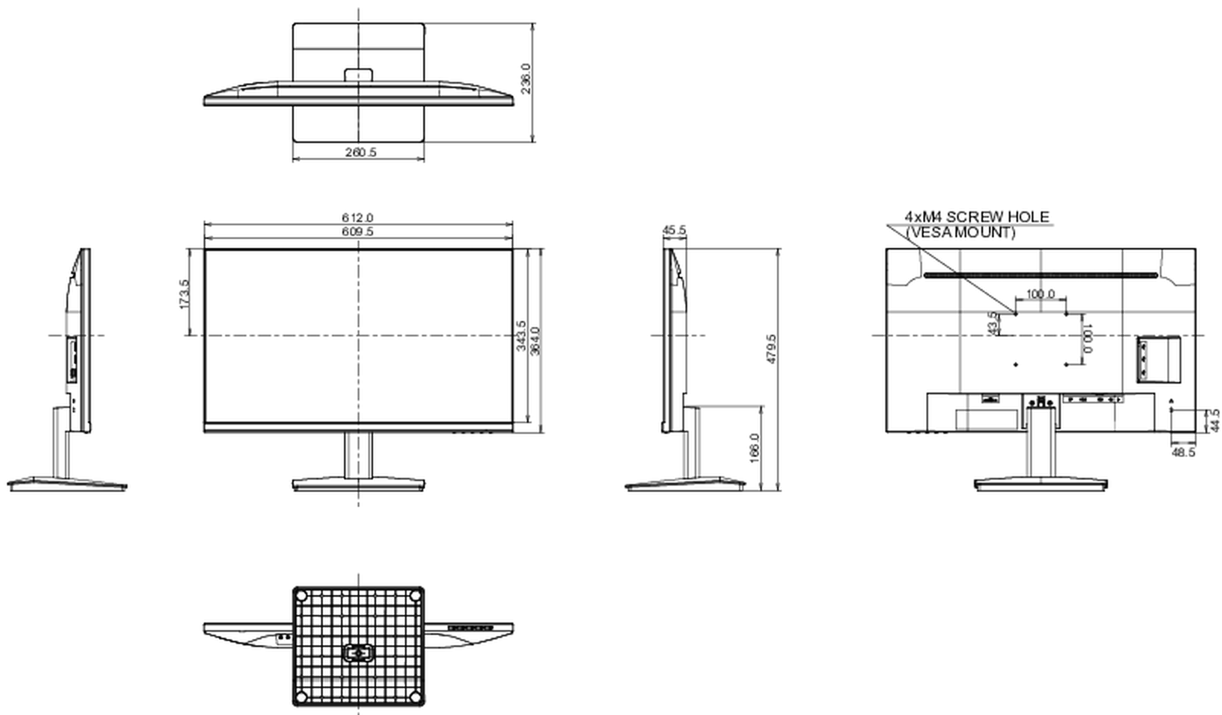

## 08 DIMENZIJE / TEŽINA

Dimenzije proizvoda Š x V x D	612 x 479.5 x 236mm
Dimenzije kutije Š x V x D	685 x 435 x 145mm
Težina (bez kutije)	4.6kg
Težina (sa kutijom)	6.2kg
EAN kod	4948570118823

\* USB are available only for XU2793HSU.