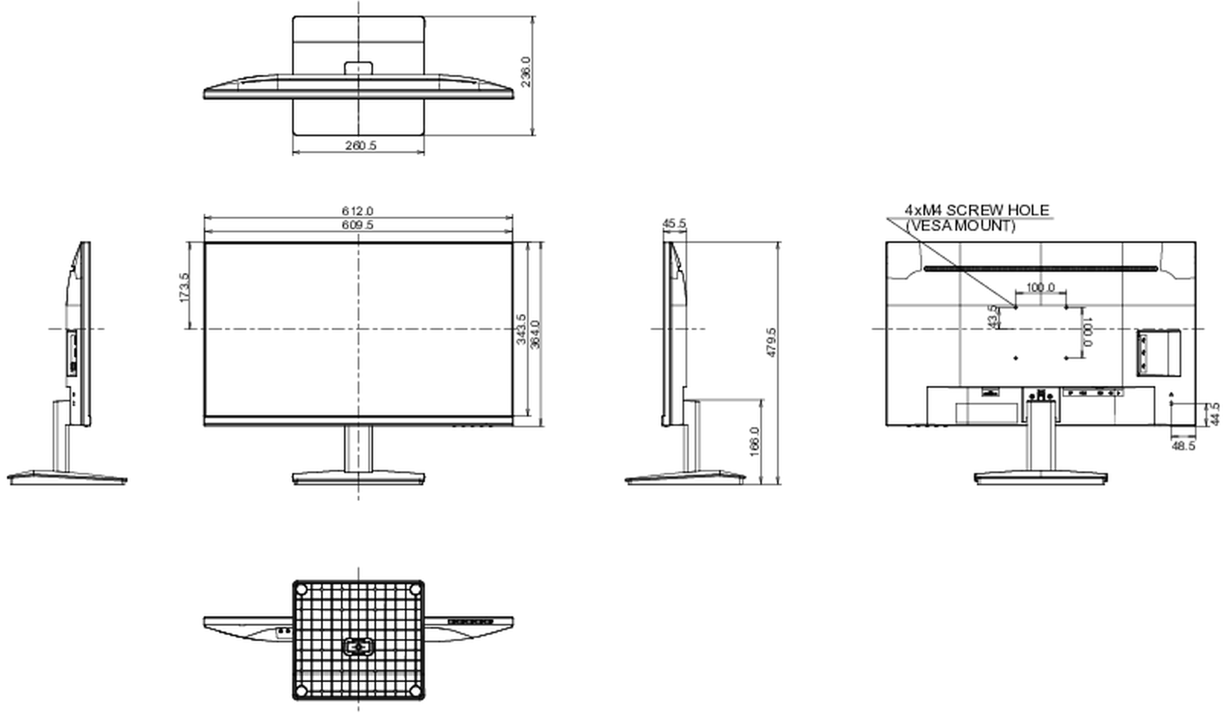

Güç kullanımı

19W tipik, 0.5W stand by, 0.5W off mode

07 ÖLÇÜLER / AĞIRLIK

Ürün boyutları G x Y x D

612 x 479.5 x 236mm

Kutu boyutları G x Y x D

685 x 435 x 145mm

Ağırlık (kutu hariç)

4.6kg

Ağırlık (kutu ile birlikte)

6.2kg

EAN kodu

4948570118809

* USB are available only for XU2793HSU.

All trademarks and registered trademarks acknowledged. E & O E. Specification subject to change without notice. All LCD's comply with ISO-9241-307:2008 in connection with pixel defects.

© IIYAMA CORPORATION. ALL RIGHTS RESERVED