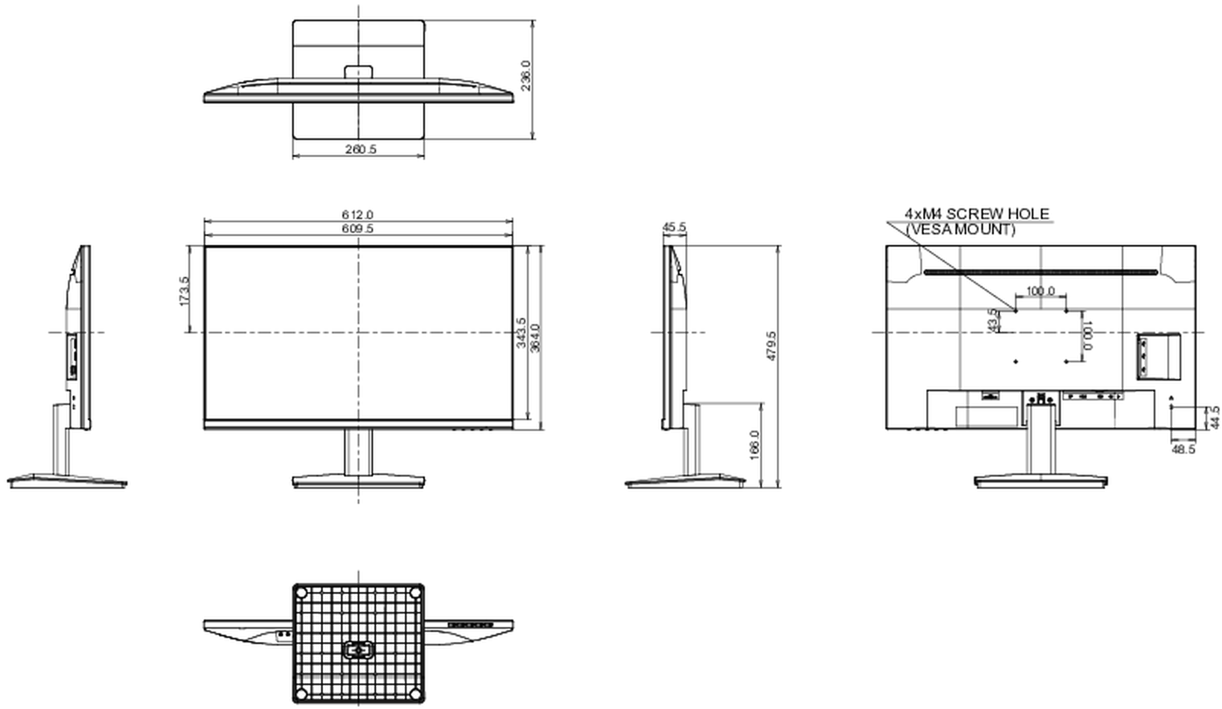

Kabels

Stroom, HDMI

Overige

Quick guide handleiding, veiligheidsinstructies

06 POWER-MANAGEMENT

Voeding

intern

Stroomvoorziening

AC AC - 100V, 240V, 50Hz

Energieverbruik

19W typisch, 0.5W stand by, 0.5W uit modus

07 DUURZAAMHEID

Richtlijnen

CE, TÜV-Bauart, EAC, VCCI-B, PSE, RoHS support, ErP, WEEE, REACH, UKCA

Energie efficiëntie klasse (Regulation (EU) 2017/1369)

E

REACH SVHC

meer dan 0.1%: Lood

08 AFMETINGEN / GEWICHT

Product afmetingen B x H x D

612 x 479.5 x 236mm

Doos afmetingen B x H x D

685 x 435 x 145mm

Gewicht (zonder doos)

4.6kg

Gewicht (inclusief doos)

6.2kg

EAN code

4948570118809

* USB are available only for XU2793HSU.

Alle handelsmerken zijn geregistreerd. Gegevens onder voorbehoud van zetfouten. Specificaties kunnen vooraf en zonder opgave van reden gewijzigd worden. Alle LCD-panelen vallen onder ISO-9241-307:2008 inzake pixelfouten.