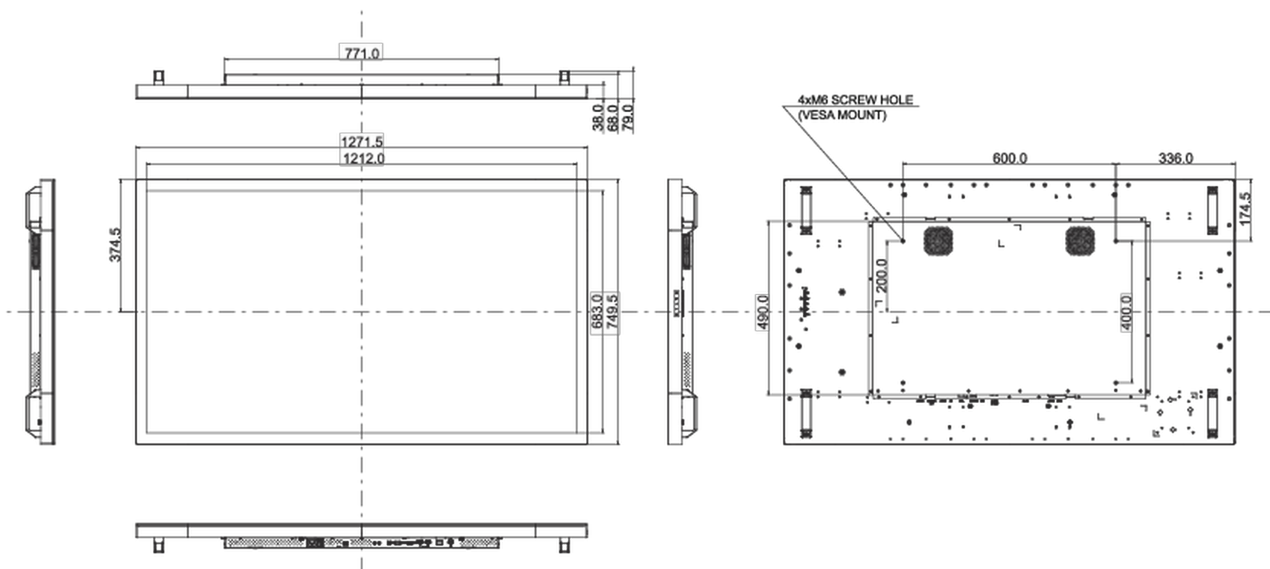

## 10 РАЗМЕР / ВЕС

Размер продукта Ш x В x Г	1271.5 x 749.4 x 68мм
Размер коробки Ш x В x Г	1400 x 930 x 245мм
Вес (без упаковки)	41кг
Вес (с упаковкой)	46.5кг
EAN код	4948570118076

Все товарные знаки и торговые марки являются собственностью их владельцев и они защищены. Ошибки и изменения допускаются. Спецификации могут быть изменены без уведомления. Все LCD мониторы соответствуют стандарту ISO-9241-307:2008 по политике битых пикселей.