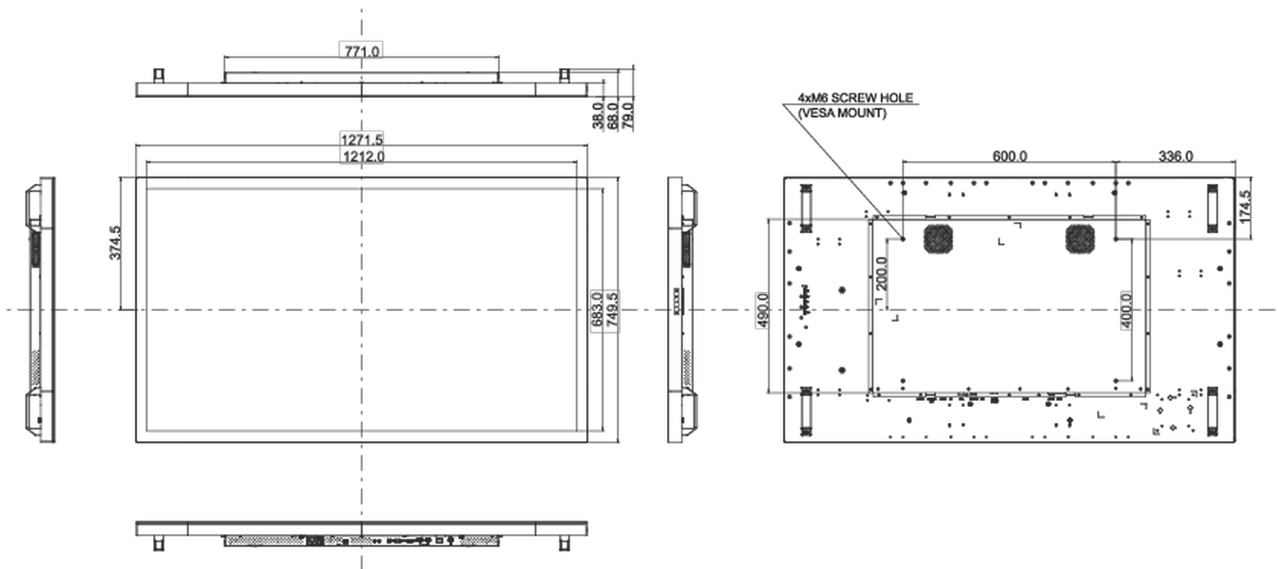

01 PANEEL EIGENSCHAPPEN

Design	Edge to edge glass, Open Frame
Beelddiagonaal	55", 139cm
Paneel	IPS LED, Anti Glare Glass
Resolutie	3840 x 2160 @60Hz (8.3 megapixel 4K UHD)
Beeldverhouding	16:9
Paneel helderheid	500 cd/m ²
Licht overdracht	84%
Statisch contrast	1100:1
Reactietijd (GTG)	8ms
Inkijkhoek	horizontaal/verticaal: 178°/178°, rechts/links: 89°/89°, naar boven/onderen: 89°/89°
Kleurondersteuning	16.7mln 8bit
Horizontale frequentie	30 - 83kHz
Zichtbaar formaat	1212 x 683mm, 47.7 x 26.89"
Bezel breedte (zijkanen, bovenkant, onderkant)	29.7mm, 33.2mm, 33.2mm
Pixel pitch	0.315mm
Kleur behuizing en afwerking	wit, mat

09 DUURZAAMHEID

Richtlijnen	CE, EAC, RoHS support, ErP, WEEE, cULus, REACH, UKCA
Energie efficiëntie klasse (Regulation (EU) 2017/1369)	G
REACH SVHC	meer dan 0.1%: Lood

10 AFMETINGEN / GEWICHT

Product afmetingen B x H x D	1271.5 x 749.4 x 68mm
Doos afmetingen B x H x D	1400 x 930 x 245mm
Gewicht (zonder doos)	41kg
Gewicht (inclusief doos)	46.5kg
EAN code	4948570118076