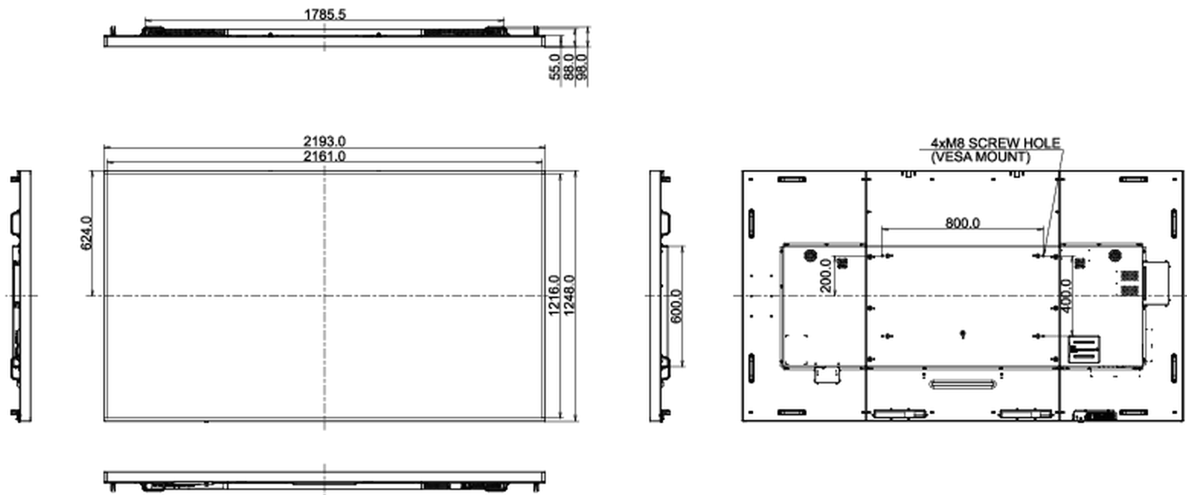

09 РАЗМЕР / ВЕС

Размер продукта Ш x В x Г	2193 x 1248 x 88.5мм
Размер коробки Ш x В x Г	2340 x 1692 x 301мм
Вес (без упаковки)	91.4кг
Вес (с упаковкой)	TBD.кг
EAN код	4948570119370

Все товарные знаки и торговые марки являются собственностью их владельцев и они защищены. Ошибки и изменения допускаются. Спецификации могут быть изменены без уведомления. Все LCD мониторы соответствуют стандарту ISO-9241-307:2008 по политике битых пикселей.