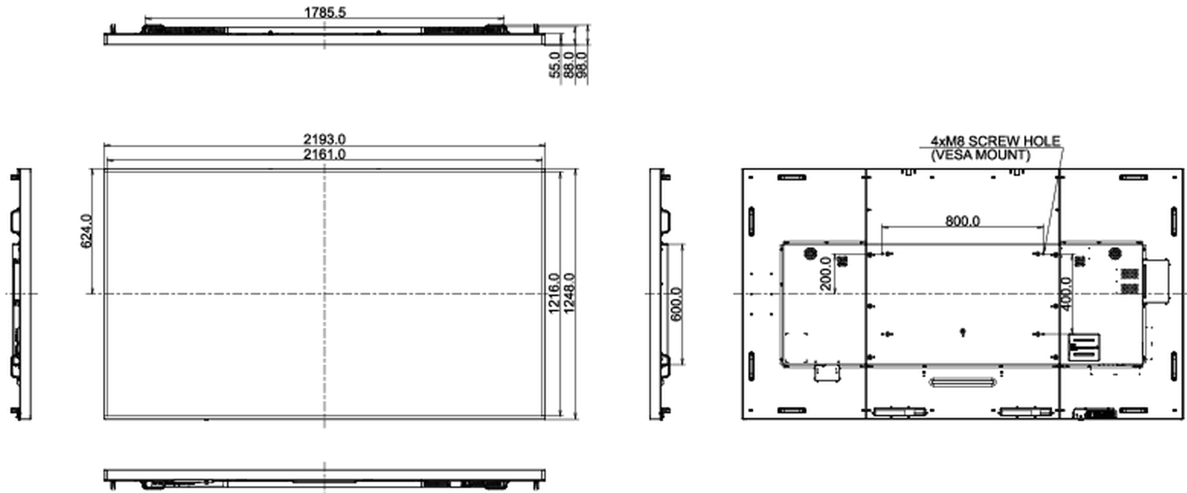

07 GÜÇ YÖNETİMİ

Güç kaynağı	AC 100 - 240V, 50/60Hz
Güç kullanımı	347W tipik, 0.5W stand by, 0.5W off mode

08 ÖLÇÜLER / AĞIRLIK

Ürün boyutları G x Y x D	2193 x 1248 x 88.5mm
Kutu boyutları G x Y x D	2340 x 1692 x 301mm
Ağırlık (kutu hariç)	91.4kg
Ağırlık (kutu ile birlikte)	TBD.kg
EAN kodu	4948570119370