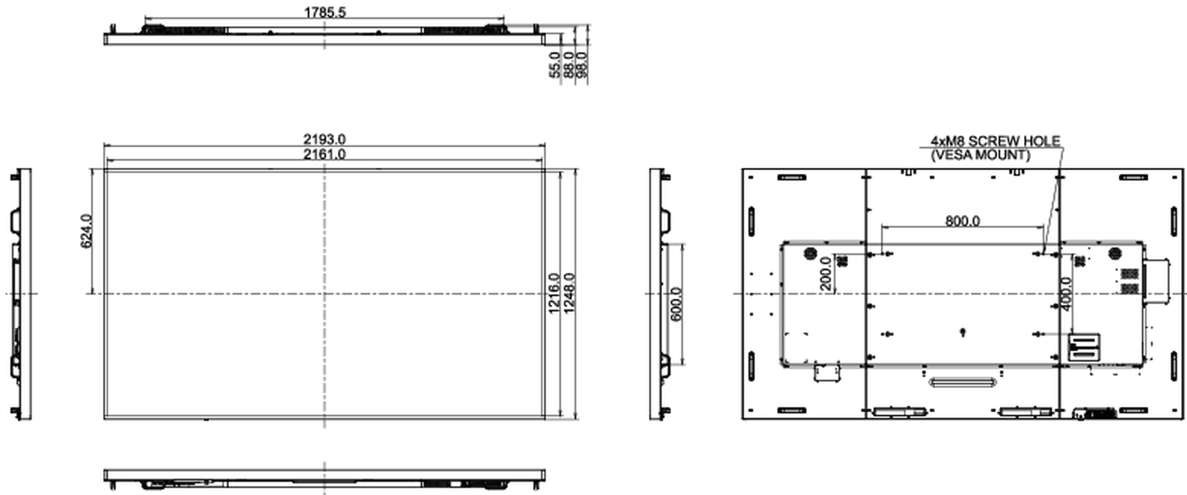

08 FENNTARTHATÓSÁG

Előírások	CB, CE, TÜV-Bauart, EAC, RoHS támogatás, ErP, WEEE, HATÓTÁVOLSÁG
Energiahatékonysági osztály ((EU) 2017/1369 rendelet)	G

09 MÉRETEK / SÚLY

Termék méretei Sz x H x M	2193 x 1248 x 88.5mm
Doboz méretei Sz x H x M	2340 x 1692 x 301mm
Súly (doboz nélkül)	91.4kg
Súly (dobozzal)	TBD.kg
EAN kód	4948570119370