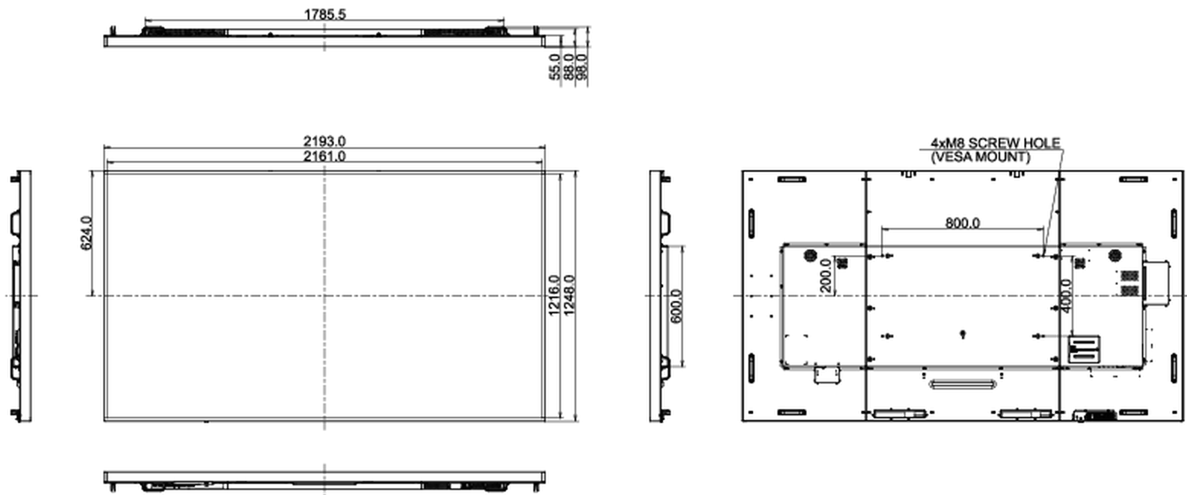

## 09 РАЗМЕР / ВЕС

Размер продукта Ш x В x Г	2193 x 1248 x 88.5мм
Размер коробки Ш x В x Г	2340 x 1692 x 301мм
Вес (без упаковки)	91.4кг
Вес (с упаковкой)	TBD.кг
EAN код	4948570119370

Все товарные знаки и торговые марки являются собственностью их владельцев и они защищены. Ошибки и изменения допускаются. Спецификации могут быть изменены без уведомления. Все LCD мониторы соответствуют стандарту ISO-9241-307:2008 по политике битых пикселей.