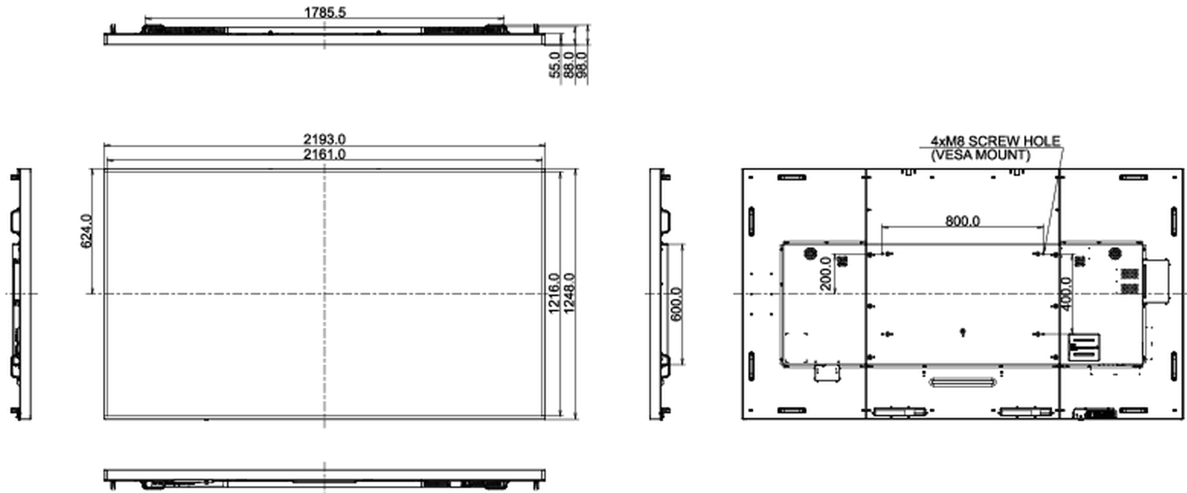

08 DUURZAAMHEID

Richtlijnen	CB, CE, TÜV-Bauart, EAC, RoHS support, ErP, WEEE, REACH
Energie efficiëntie klasse (Regulation (EU) 2017/1369)	G

09 AFMETINGEN / GEWICHT

Product afmetingen B x H x D	2193 x 1248 x 88.5mm
Doos afmetingen B x H x D	2340 x 1692 x 301mm
Gewicht (zonder doos)	91.4kg
Gewicht (inclusief doos)	TBD.kg
EAN code	4948570119370