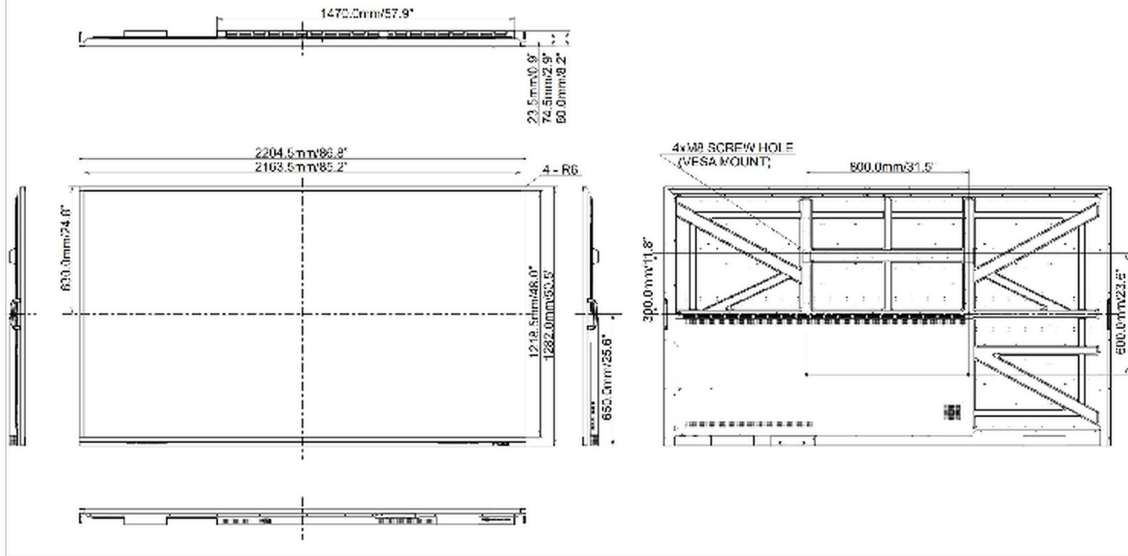

09 РАЗМЕР / ВЕС

Размер продукта Ш x В x Г	2204 x 1282 x 79мм
Размер коробки Ш x В x Г	2380 x 280 x 1483мм
Вес (без упаковки)	70кг
Вес (с упаковкой)	107.7кг
EAN код	4948570119189

DIMENSIONS : ProLite LE9845UHS