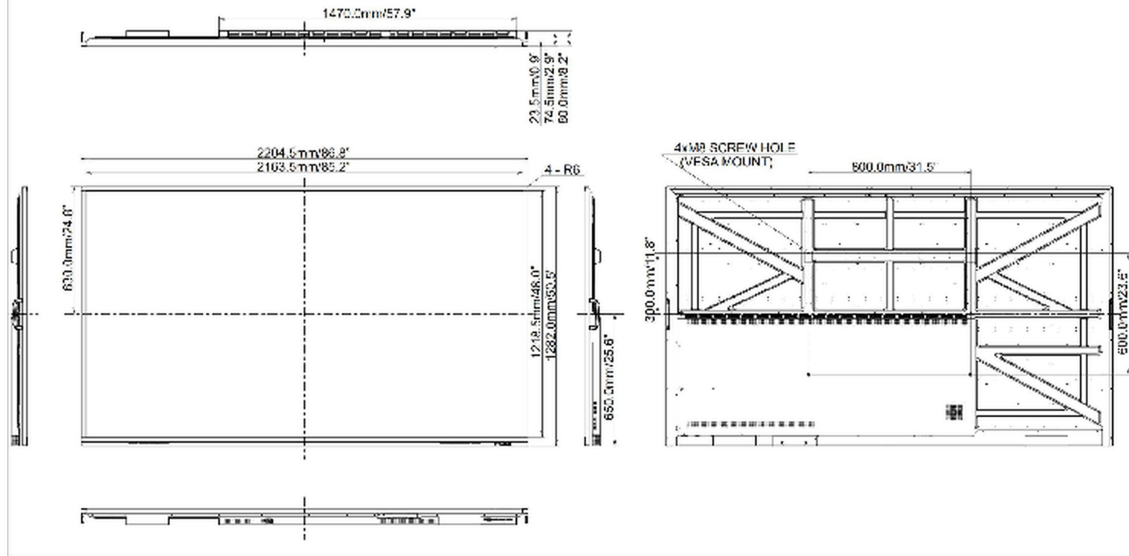

09 WYMIARY / WAGA

Wymiary produktu szer. x wys. x gł.	2204 x 1282 x 79mm
Wymiary pudła szer. x wys. x gł.	2380 x 280 x 1483mm
Waga (bez pudła)	70kg
Waga (z pudłem)	107.7kg
Kod EAN	4948570119189

DIMENSIONS : ProLite LE9845UHS