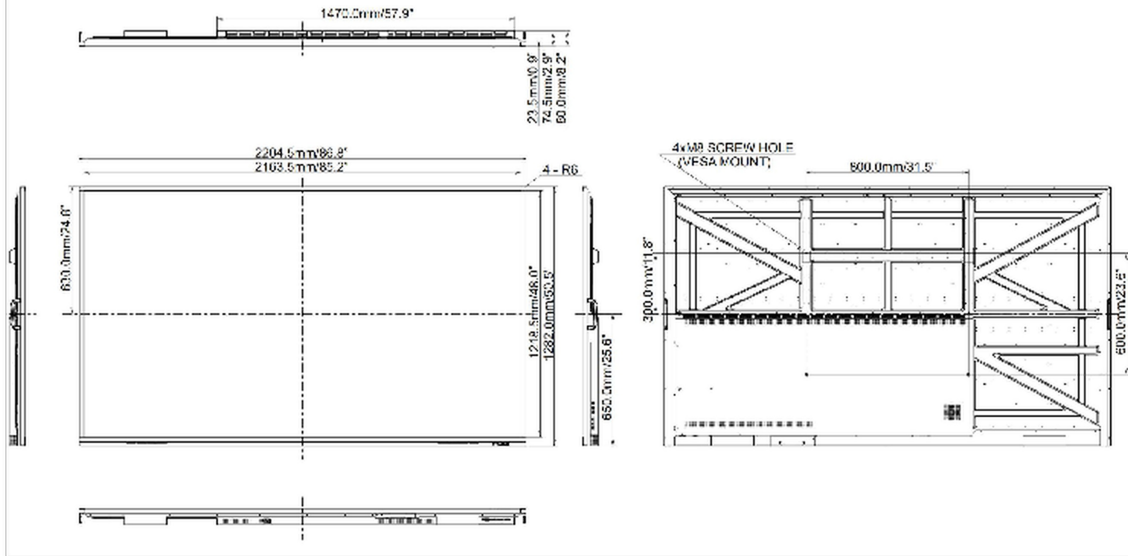

Product afmetingen B x H x D	2204 x 1282 x 79mm
Doos afmetingen B x H x D	2380 x 280 x 1483mm
Gewicht (zonder doos)	70kg
Gewicht (inclusief doos)	107.7kg
EAN code	4948570119189

DIMENSIONS : ProLite LE9845UHS