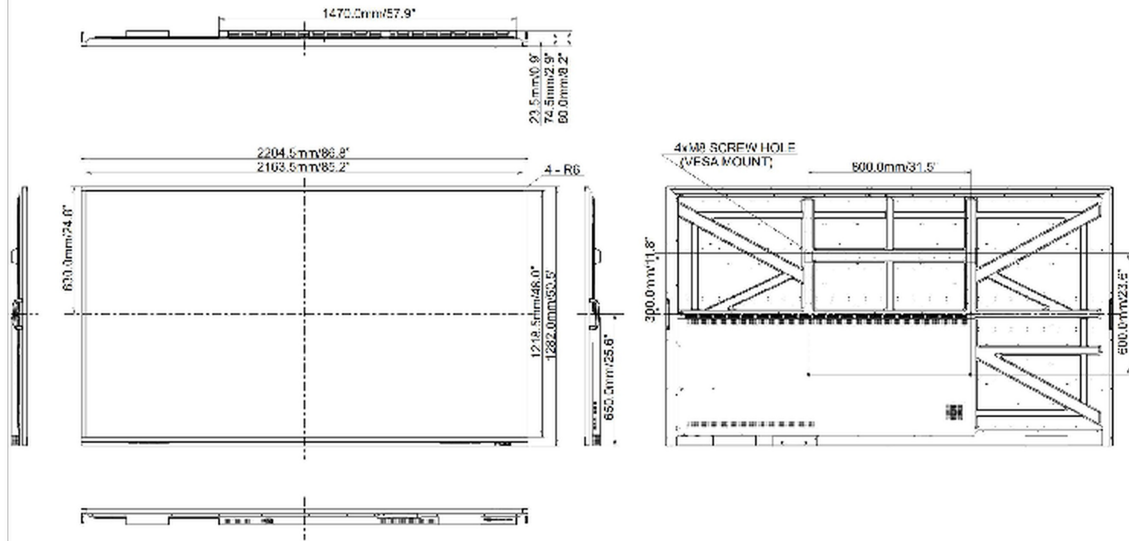

01 CARATTERISTICHE DISPLAY

Design	lunetta magro
Diagonale	98", 247.7cm
Pannello	IPS Direct LED,, trattamento vetro AG, opacita' 28%
Risoluzione nativa	3840 x 2160 (8.3 megapixel 4K UHD, HDMI)
Format	16:9
Luminosità	350 cd/m ²
Contrasto statico	1200:1
Tempo di risposta (GTG)	8ms
Angolo di visione	orizzontale/verticale: 178°/178°, sinistra/destro 89°/89°, alto/gíu: 89°/89°
Supporta colore	1.07B 10bit
Siincronizzazione orizzontale	30 - 135kHz
Angolo di visione L x H	2159 x 1214mm, 85 x 47.8"
Spessore cornice (laterale,sopra, sotto)	20.5mm, 20.5mm, 43mm
Pixel pitch	0.5622mm
cornice colore e finitura	nero, opaca

Prodotti dimensioni L x H x P	2204 x 1282 x 79mm
Box dimensioni L x H x P	2380 x 280 x 1483mm
Peso (netto)	70kg
Peso (lordo)	107.7kg
EAN code	4948570119189

DIMENSIONS : ProLite LE9845UHS

Tutti i marchi e i marchi registrati citati. E & O E. Specifiche soggette a modifiche senza preavviso. Tutti i display LCD è conforme alla norma ISO-9241-307:2008 in connessione con difetti dei pixel.