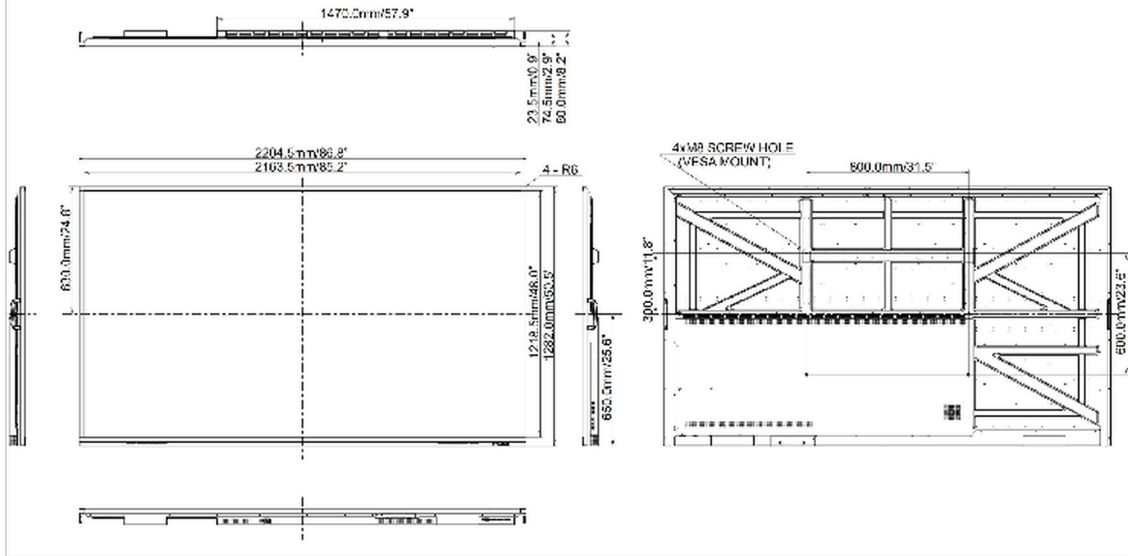

## 09 MÉRETEK / SÚLY

Termék méretei Sz x H x M	2204 x 1282 x 79mm
Doboz méretei Sz x H x M	2380 x 280 x 1483mm
Súly (doboz nélkül)	70kg
Súly (dobozsal)	107.7kg
EAN kód	4948570119189

## DIMENSIONS : ProLite LE9845UHS

All trademarks and registered trademarks acknowledged. E & O E. Specification subject to change without notice. All LCD's comply with ISO-9241-307:2008 in connection with pixel defects.