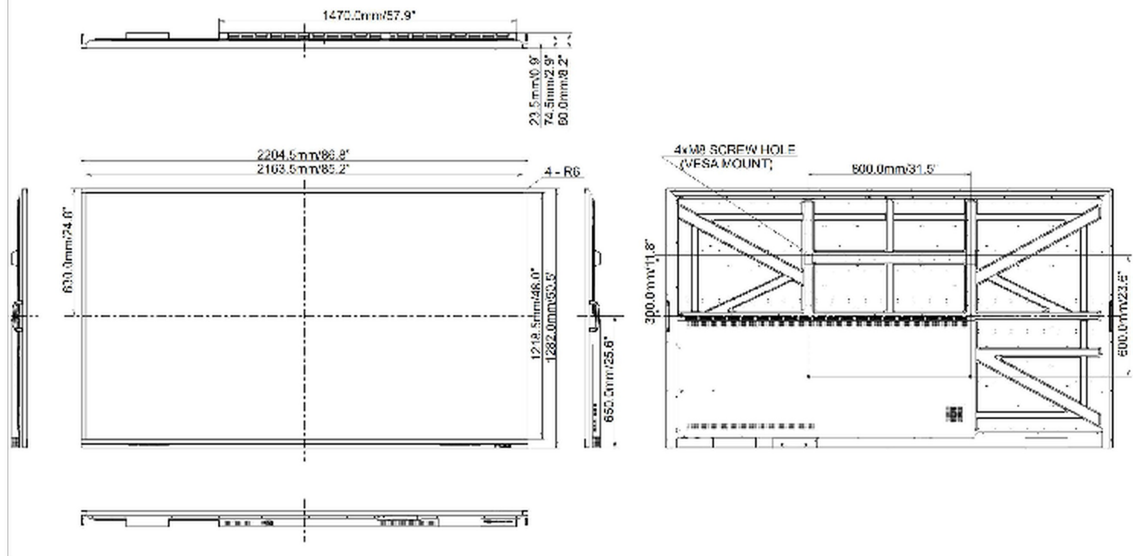

DIMENSIONS : ProLite LE9845UHS

Všechny ochranné známky jsou registrovány a chráněny. Vyhrazené právo na změny. Veškeré ploché panely LCD splňují normu ISO-9241-307:2008 v oblasti počtu vadných pixelů.

© IYAMA CORPORATION. ALL RIGHTS RESERVED