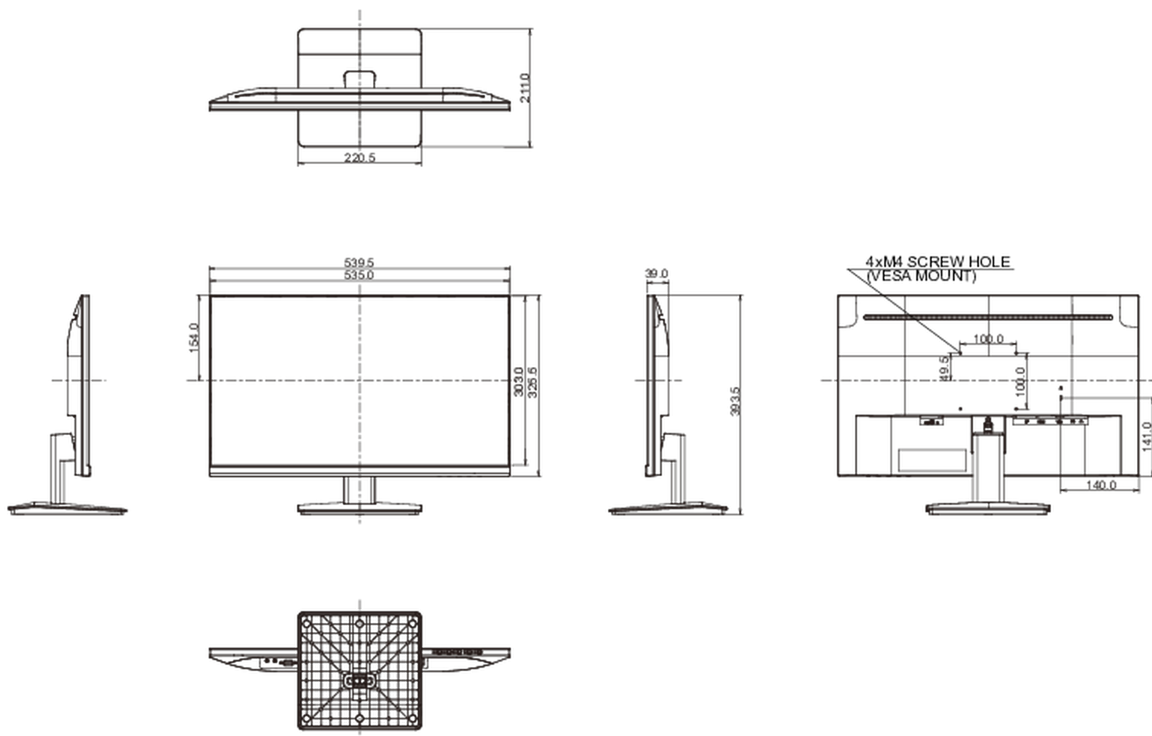

Кабели

Питание, HDMI

Прочее

Краткое руководство по началу работы, Руководство по безопасности

06 POWER-MANAGEMENT

Блок питания

внутренний

Питание

AC 100 - 240V, 50/60Гц

Потребляемая мощность

16W стандарт, 0.5W ожидание, 0.5W отключено

07 СТАНДАРТЫ

Сертификаты

CE, TÜV-Bauart, EAC, VCCI-B, PSE, RoHS support, ErP, WEEE, REACH, ENERGY STAR®, UKCA (*This model meets old ENERGY STAR® criteria only.)

Класс энергоэффективности

A+

REACH SVHC

свинца, превышает 0.1%

08 РАЗМЕР / ВЕС

Размер продукта Ш x В x Г

539.5 x 393.5 x 211мм

Размер коробки Ш x В x Г

607 x 401 x 127мм

Вес (без упаковки)

3.5кг

Вес (с упаковкой)

4.9кг

EAN код

4948570118786

Все товарные знаки и торговые марки являются собственностью их владельцев и они защищены. Ошибки и изменения допускаются. Спецификации могут быть изменены без уведомления. Все LCD мониторы соответствуют стандарту ISO-9241-307:2008 по политике битых пикселей.