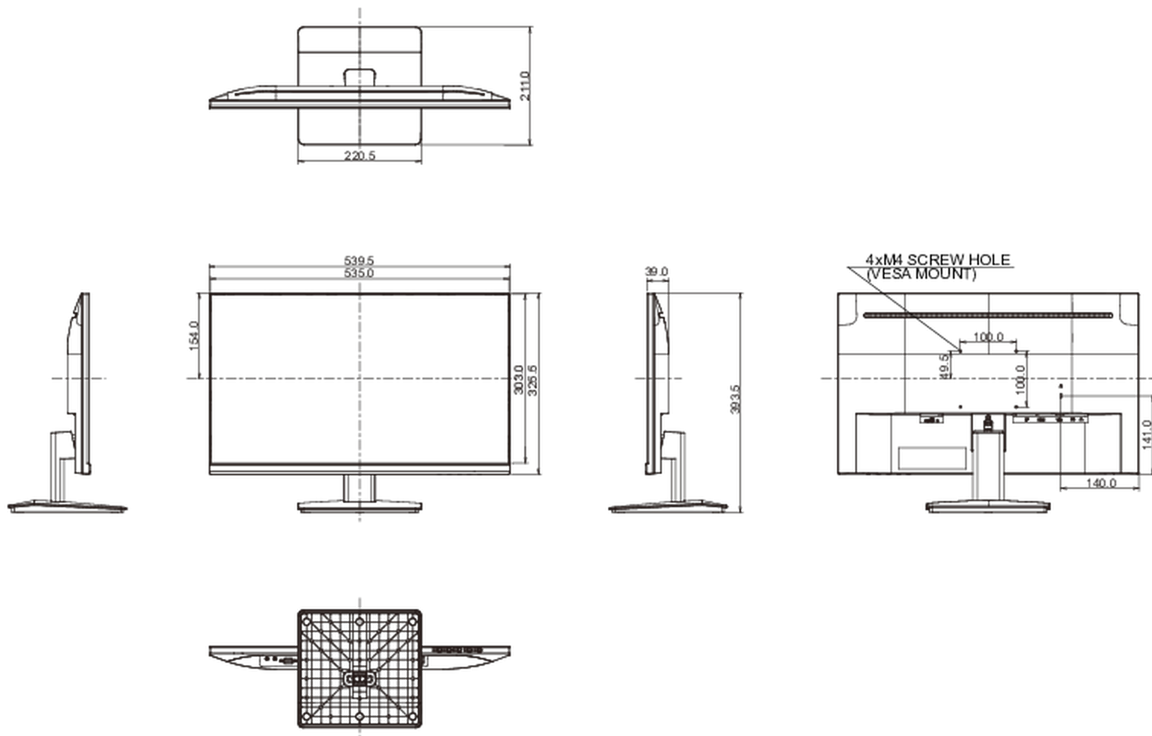

Кабели

Питание, HDMI

Прочее

Краткое руководство по началу работы, Руководство по безопасности

06 POWER-MANAGEMENT

Блок питания

внутренний

Питание

AC 100 - 240V, 50/60Гц

Потребляемая мощность

16W стандарт, 0.5W ожидание, 0.5W отключено

07 СТАНДАРТЫ

Сертификаты

CE, TÜV-Bauart, EAC, VCCI-B, PSE, RoHS support, ErP, WEEE, REACH, ENERGY STAR®, UKCA (*This model meets old ENERGY STAR® criteria only.)

Класс энергоэффективности

A+

REACH SVHC

свинца, превышает 0.1%

08 РАЗМЕР / ВЕС

Размер продукта Ш x В x Г

539.5 x 393.5 x 211мм

Размер коробки Ш x В x Г

607 x 401 x 127мм

Вес (без упаковки)

3.5кг

Вес (с упаковкой)

4.9кг

EAN код

4948570118786

Все товарные знаки и торговые марки являются собственностью их владельцев и они защищены. Ошибки и изменения допускаются. Спецификации могут быть изменены без уведомления. Все LCD мониторы соответствуют стандарту ISO-9241-307:2008 по политике битых пикселей.