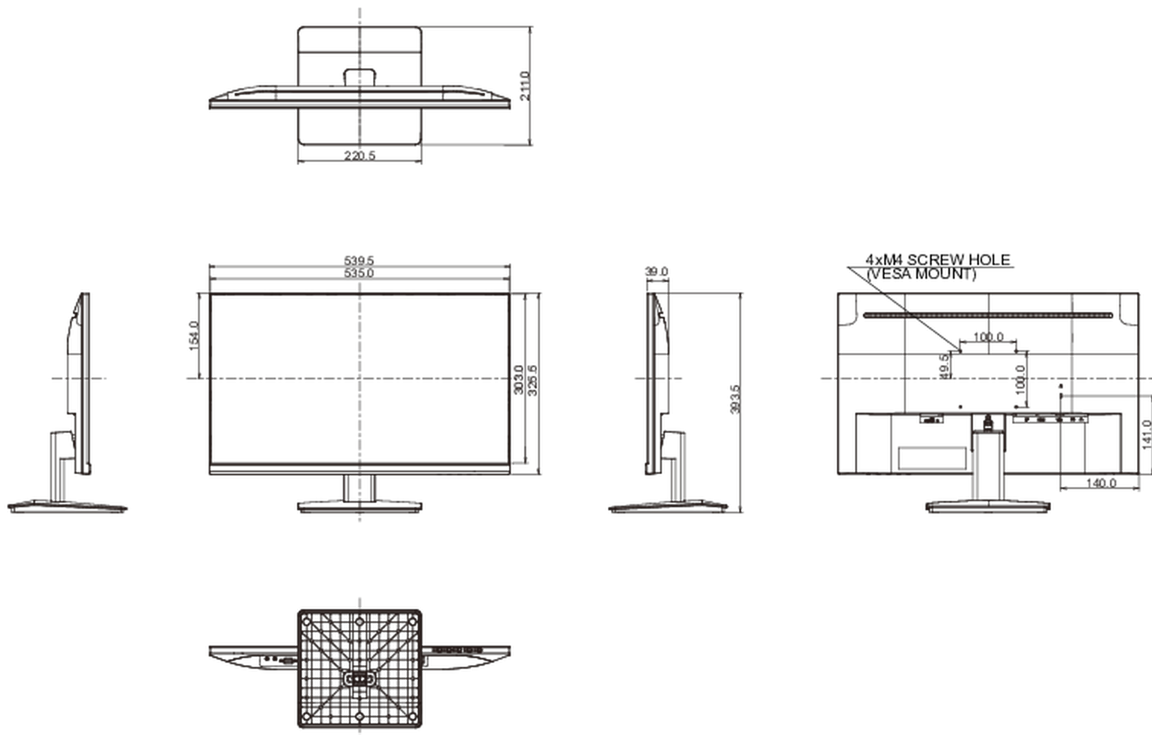

Cable

de alimentación, HDMI

Otro

guía de inicio rápido, guía de seguridad

06 GESTIÓN DE ENERGÍA

Unidad de fuente de alimentación

interno

Fuente de alimentación

AC 100 - 240V, 50/60Hz

Gestión de energía

16W typical, Modo en espera 0.5W, Modo apagado 0.5W

07 SOSTENIBILIDAD

Certificados

CE, TÜV-Bauart, EAC, VCCI-B, PSE, RoHS support, ErP, WEEE, REACH, ENERGY STAR®, UKCA (*Este modelo cumple con los criterios anteriores de ENERGY STAR® solamente.)

Clase de eficiencia energética (Regulation (EU) 2017/1369)

E

REACH SVHC

por encima de 0.1% de plomo

08 DIMENSIONES / PESO

Producto dimensiones W x H x D

539.5 x 393.5 x 211mm

Dimensiones de la caja (ancho x alto x fondo)

607 x 401 x 127mm

Peso (sin caja)

3.5kg

Peso (con caja)

4.9kg

Código EAN

4948570118786