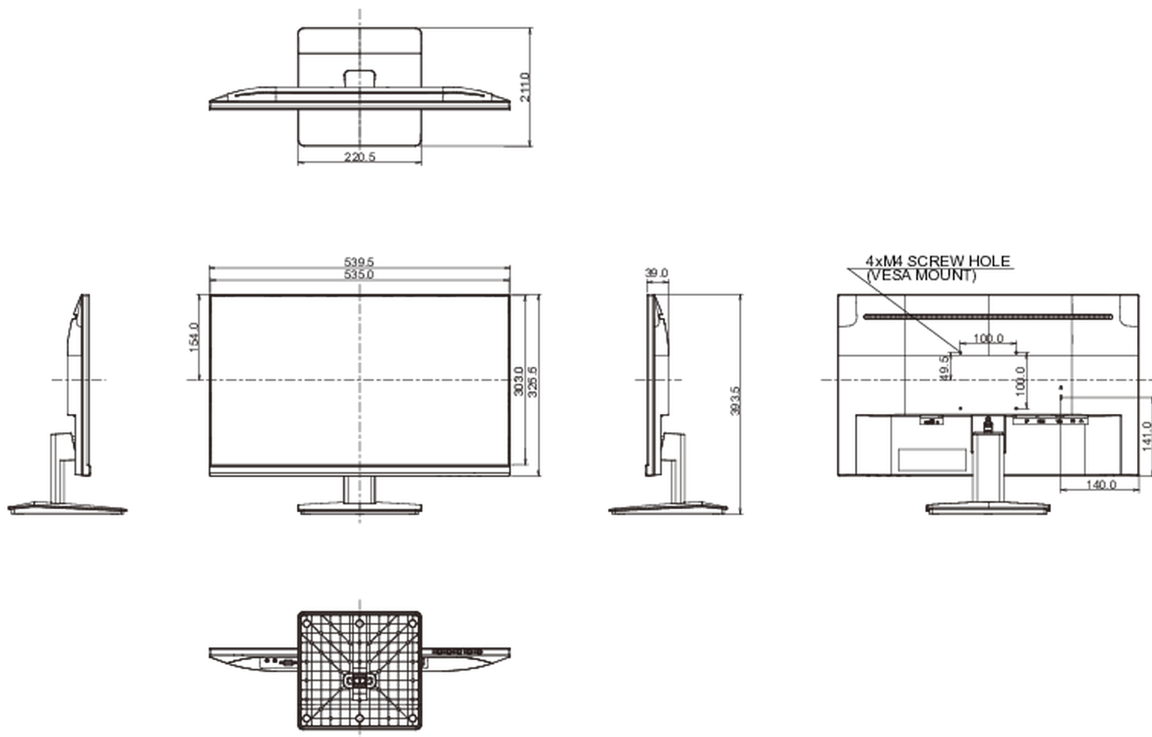

Energieeffizienzklasse (Regulation (EU) 2017/1369)

E

REACH SVHC

über 0.1% Blei enthalten

08 ABMESSUNGEN / GEWICHT

Produkt Abmessungen B x H x T

539.5 x 393.5 x 211mm

Verpackung Abmessungen B x H x T

607 x 401 x 127mm

Gewicht (ohne Verpackung)

3.5kg

Gewicht (inkl Verpackung)

4.9kg

EAN code

4948570118786

Alle Warenzeichen sind eingetragene Handelsmarken. Irrtum und Änderungen in den Spezifikationen vorbehalten. Alle LCD's erfüllen die ISO-9241-307:2008 Pixelfehlerklasse.