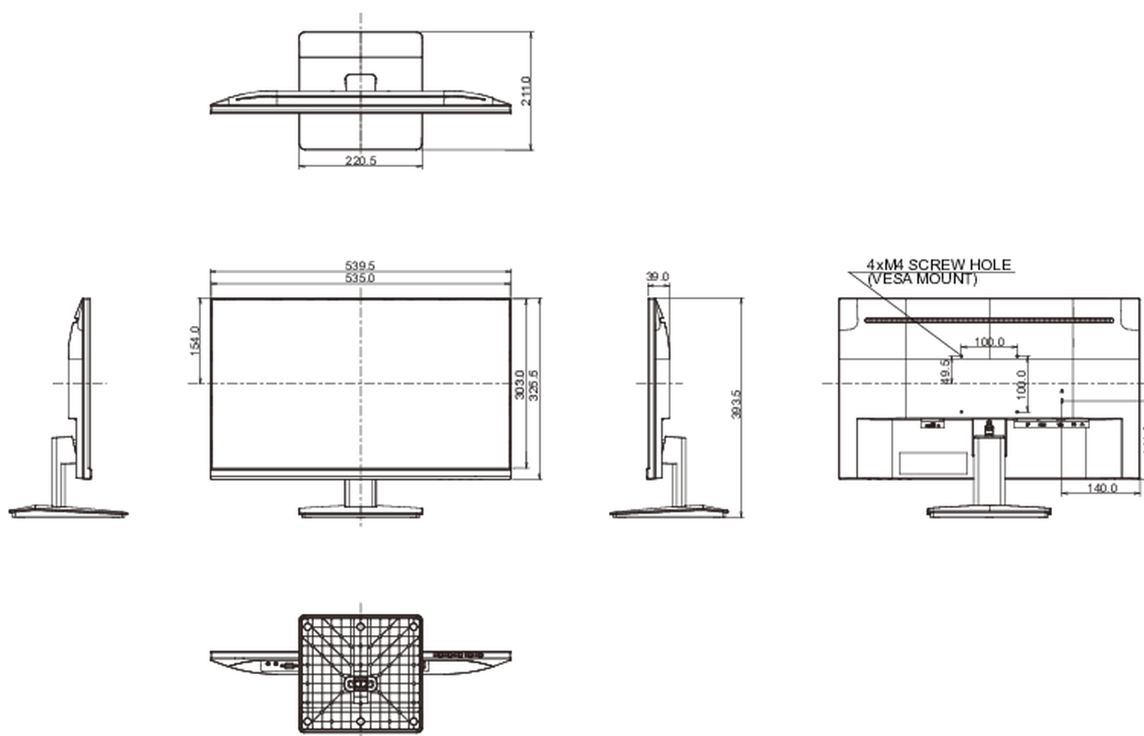

01 CHARAKTERISTIKA OBRAZU

Design	3stranný bez okrajů
Úhlopříčka monitoru	23.8", 60.5cm
Panel	IPS Panel Technology LED s matnou povrchovou úpravou
Nativní rozlišení	1920 x 1080 @75Hz (DisplayPort&HDMI, 2.1 megapixel Full HD)
Formát obrazu	16:9
Jas	250 cd/m ²
Kontrast	1000:1
Pokročilý kontrast	80M:1
Čas reakce (GTG)	4ms
Úhel sledování	horizontální/vertikální: 178°/178°, na parvo/na lefo: 89°/89°, nahoru/dolů: 89°/89°
Barevná podpora	16.7mln (sRGB: 96%; NTSC: 72%)
Horizontalfrequenz	30 - 85kHz
Arbeitsfläche H x B	527 x 296.5mm, 20.7 x 11.7"
Velikost bodů	0.275mm
Barva	matná, černá

04 MECHANICKÉ ČÁSTI

Úpravy polohy	náklon
Úhel náklonu	21.5° nahoru; 3.5° dolů
VESA	100 x 100mm

05 ZAHRNUTÉ PŘÍSLUŠENSTVÍ

Kabely	napájecí, HDMI
Ostatní	uživatelský manuál, instrukce bezpečnosti

06 POWER-MANAGEMENT

08 ROZMĚRY / HMOTNOST

Rozměry výrobku Š x V x D	539.5 x 393.5 x 211mm
Rozměry balení Š x V x D	607 x 401 x 127mm
Váha (bez balení)	3.5kg
Váha (s balením)	4.9kg
EAN code	4948570118786

Všechny ochranné známky jsou registrovány a chráněny. Vyhrazené právo na změny. Veškeré ploché panely LCD splňují normu ISO-9241-307:2008 v oblasti počtu vadných pixelů.