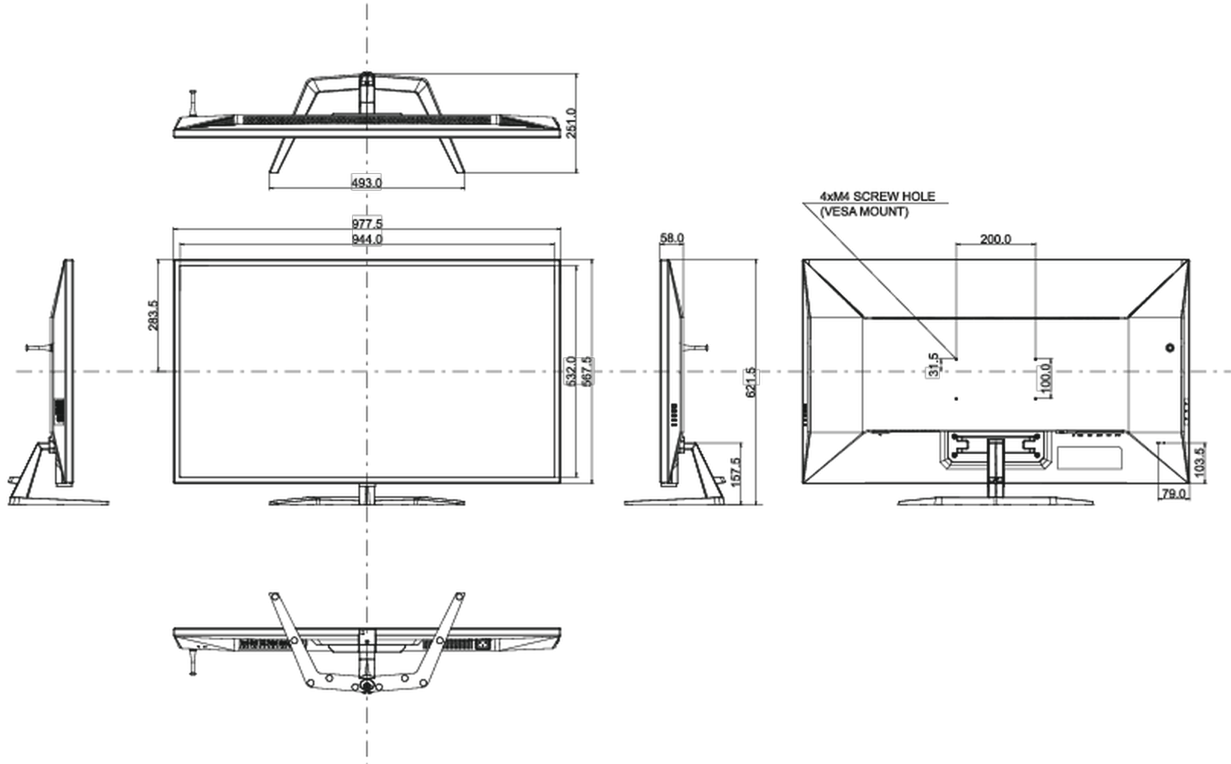

Güç kaynağı

AC 100 - 240V, 50/60Hz

Güç kullanımı

92W tipik, 0.5W stand by, 0.5W off mode

07 ÖLÇÜLER / AĞIRLIK

Ürün boyutları G x Y x D

977.5 x 621.5 x 251mm

Kutu boyutları G x Y x D

1071 x 760 x 240mm

Ağırlık (kutu hariç)

14.5kg

Ağırlık (standsız)

12.7kg

Ağırlık (kutu ile birlikte)

19kg

EAN kodu

4948570118519

All trademarks and registered trademarks acknowledged. E & O E. Specification subject to change without notice. All LCD's comply with ISO-9241-307:2008 in connection with pixel defects.

© IIYAMA CORPORATION. ALL RIGHTS RESERVED