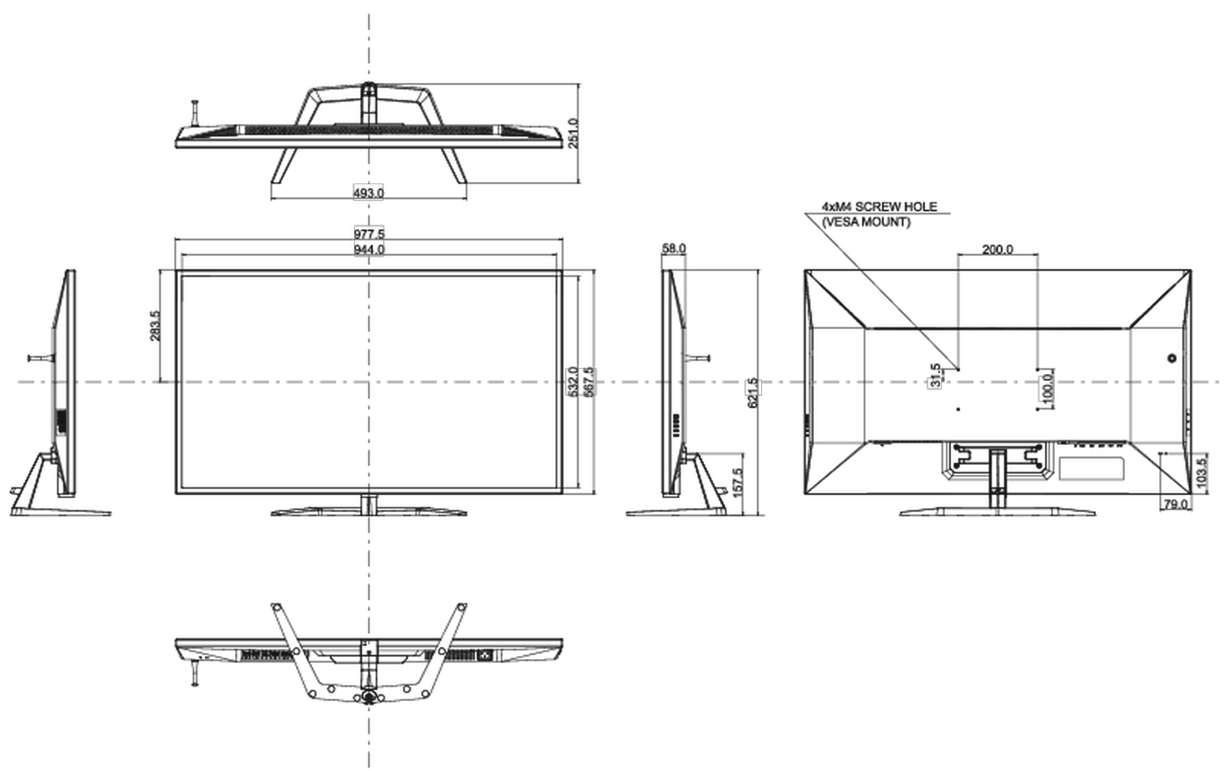

## 08 DIMENZIJE / TEŽINA

Dimenzije proizvoda Š x V x D	977.5 x 621.5 x 251mm
Dimenzije kutije Š x V x D	1071 x 760 x 240mm
Težina (bez kutije)	14.5kg
Težina (bez postolja)	12.7kg
Težina (sa kutijom)	19kg
EAN kod	4948570118519