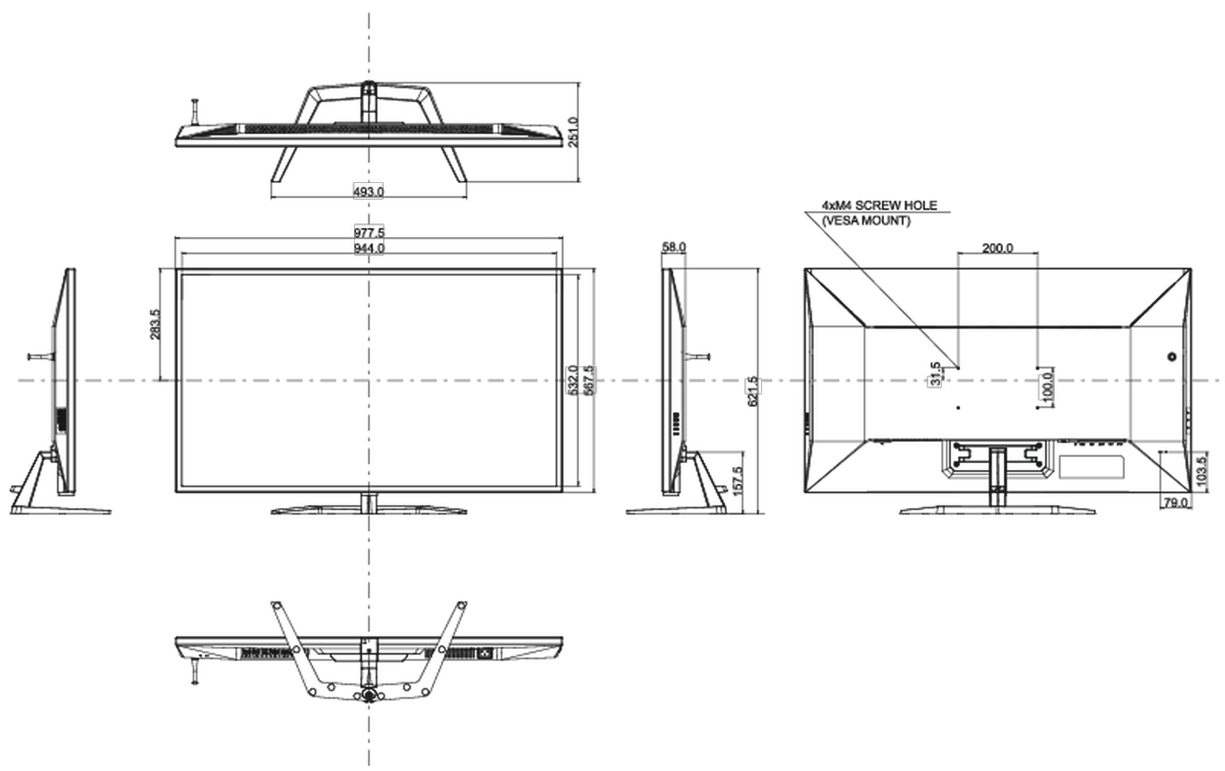

08 WYMIARY / WAGA

Wymiary produktu szer. x wys. x gł.	977.5 x 621.5 x 251mm
Wymiary pudła szer. x wys. x gł.	1071 x 760 x 240mm
Waga (bez pudła)	14.5kg
Waga (bez stopy)	12.7kg
Waga (z pudłem)	19kg
Kod EAN	4948570118519