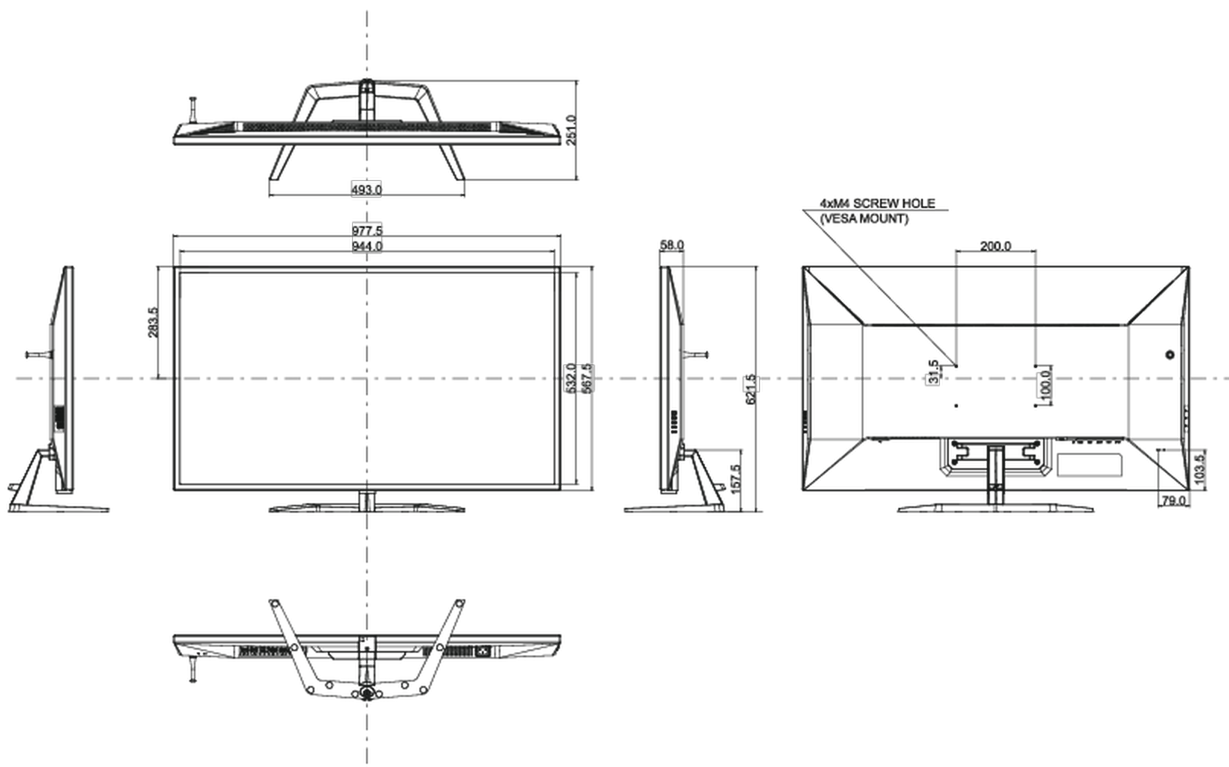

## 08 AFMETINGEN / GEWICHT

Product afmetingen B x H x D	977.5 x 621.5 x 251mm
Doos afmetingen B x H x D	1071 x 760 x 240mm
Gewicht (zonder doos)	14.5kg
Gewicht (zonder voet)	12.7kg
Gewicht (inclusief doos)	19kg
EAN code	4948570118519