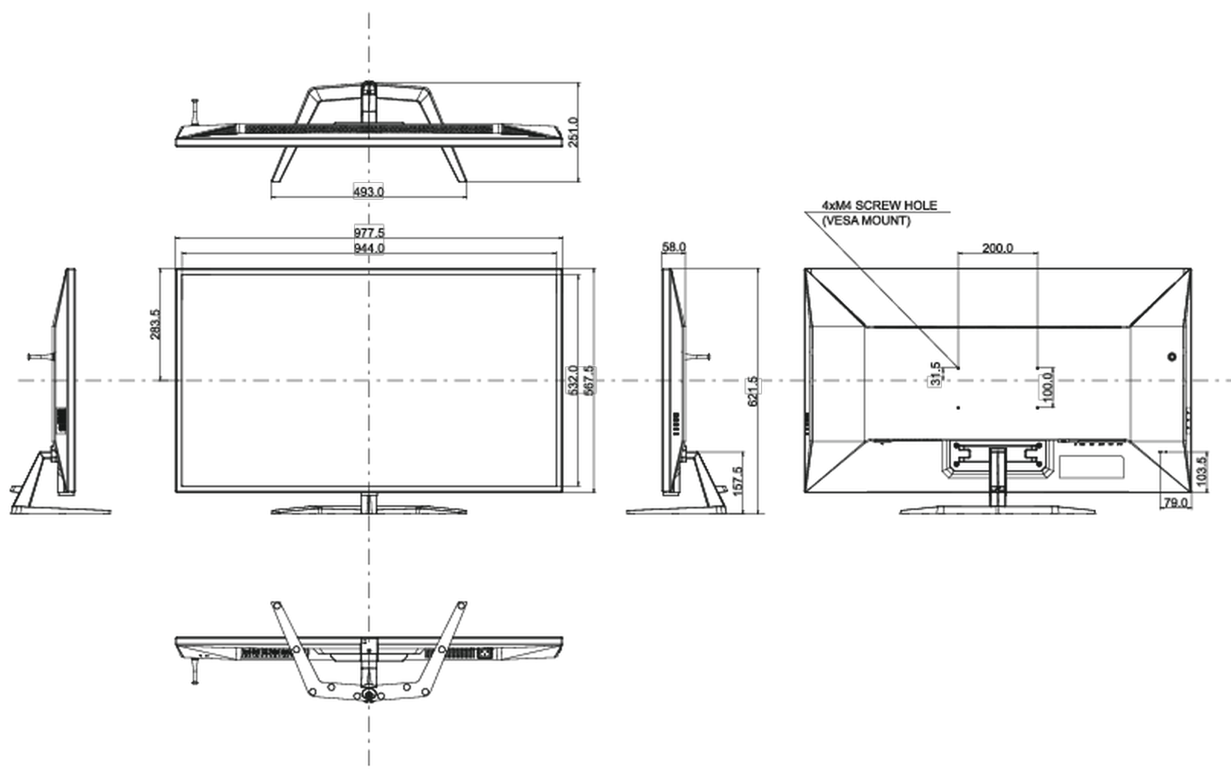

## 08 DIMENSIONI / PESO

<b>Prodotti dimensioni L x H x P</b>	977.5 x 621.5 x 251mm
<b>Box dimensioni L x H x P</b>	1071 x 760 x 240mm
<b>Peso (netto)</b>	14.5kg
<b>Peso (senza supporto)</b>	12.7kg
<b>Peso (lordo)</b>	19kg
<b>EAN code</b>	4948570118519