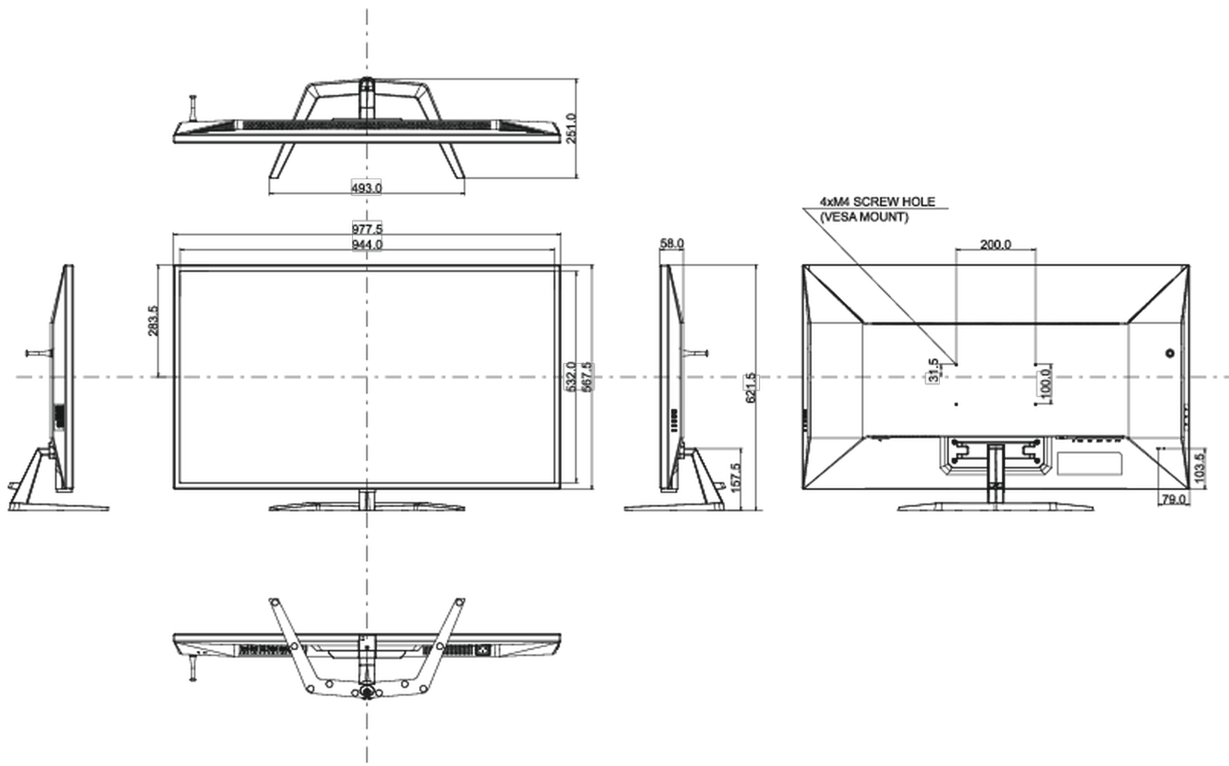

## 08 MÉRETEK / SÚLY

Termék méretei Sz x H x M

977.5 x 621.5 x 251mm

Doboz méretei Sz x H x M

1071 x 760 x 240mm

Súly (doboz nélkül)

14.5kg

Weight (without stand)

12.7kg

Súly (dobozsal)

19kg

EAN kód

4948570118519

*All trademarks and registered trademarks acknowledged. E & O E. Specification subject to change without notice. All LCD's comply with ISO-9241-307:2008 in connection with pixel defects.*