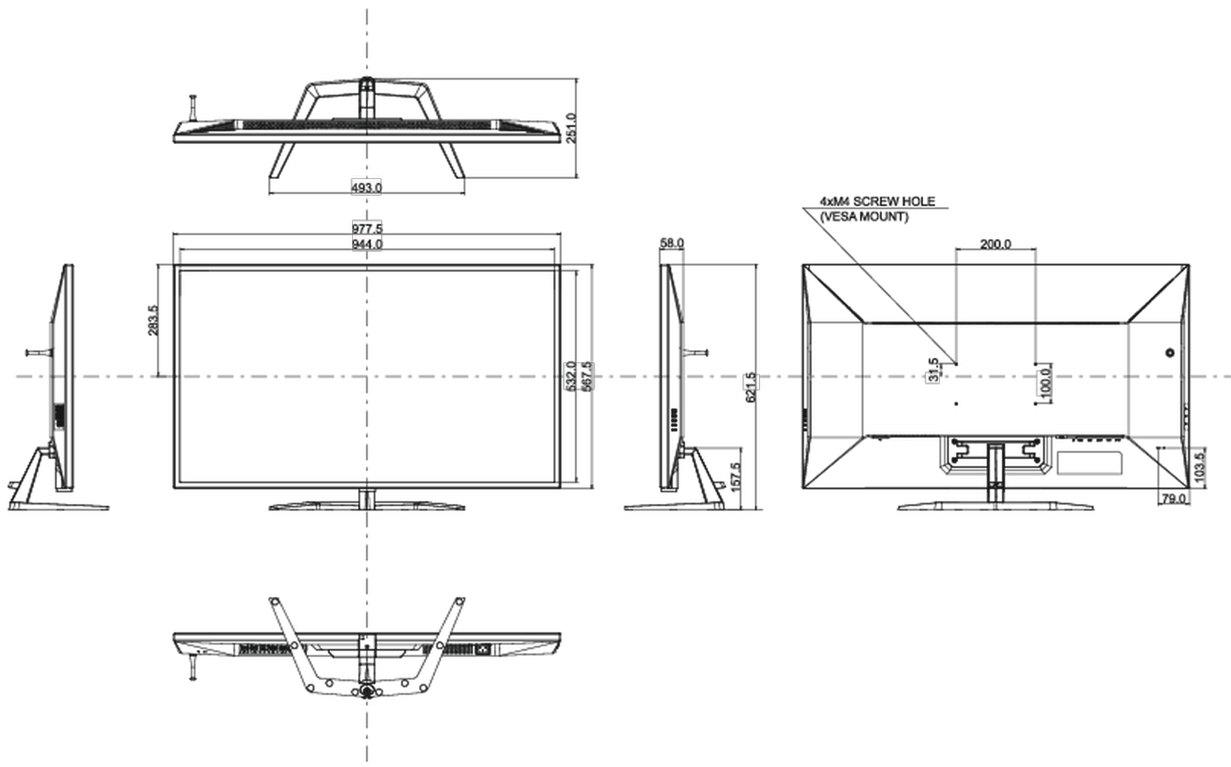

## 08 DIMENSIONS / POIDS

Dimensions produit L x H x P	977.5 x 621.5 x 251mm
Dimensions de la boîte L x H x P	1071 x 760 x 240mm
Poids (sans boîte)	14.5kg
Poids (sans support)	12.7kg
Poids (avec boîte)	19kg
Code EAN	4948570118519