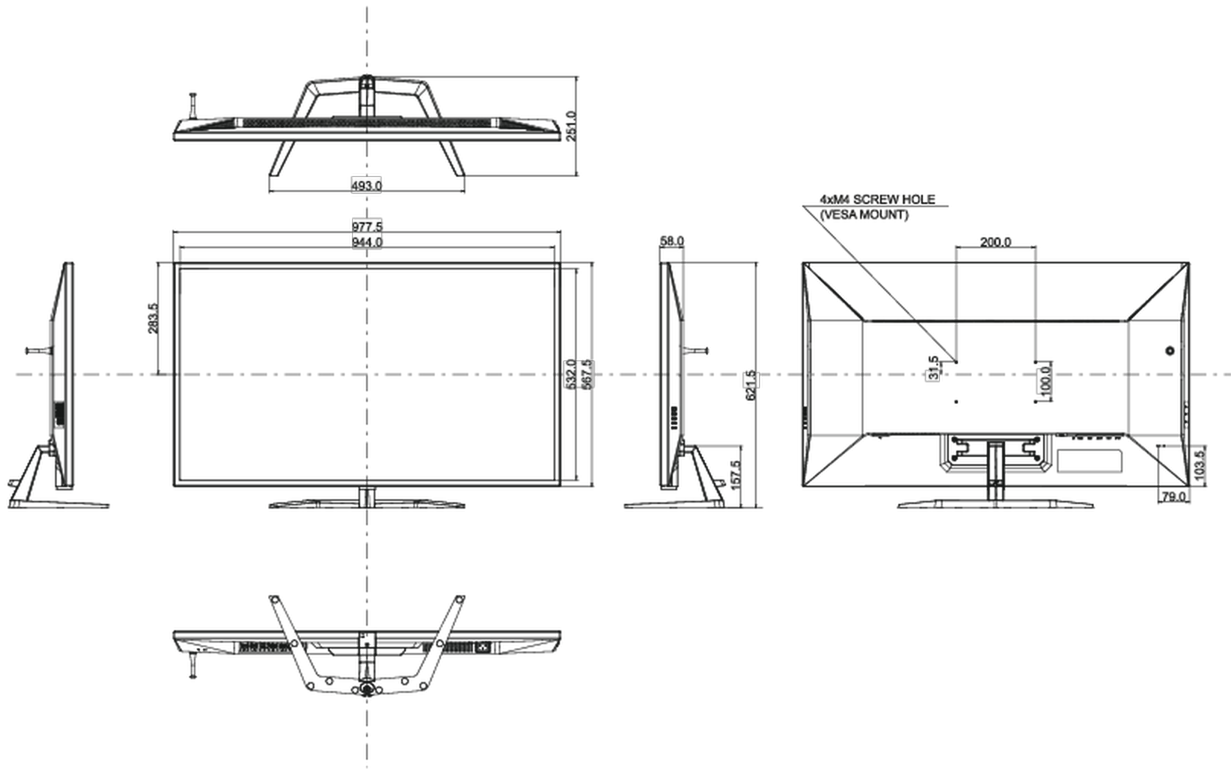

04 ASPECTOS MECÁNICOS

Soporte de altura regulable	inclinación
Ángulo de inclinación	10° arriba; 2° abajo

Montaje VESA

200 x 100mm

05 ACCESSORIES INCLUDED

Cable	de alimentación, USB, HDMI, DP
Otro	guía de inicio rápido, guía de seguridad
Mando a distancia	sí (pilas incluidas)

08 DIMENSIONES / PESO

Producto dimensiones W x H x D	977.5 x 621.5 x 251mm
Dimensiones de la caja (ancho x alto x fondo)	1071 x 760 x 240mm
Peso (sin caja)	14.5kg
Peso (sin soporte)	12.7kg
Peso (con caja)	19kg
Código EAN	4948570118519