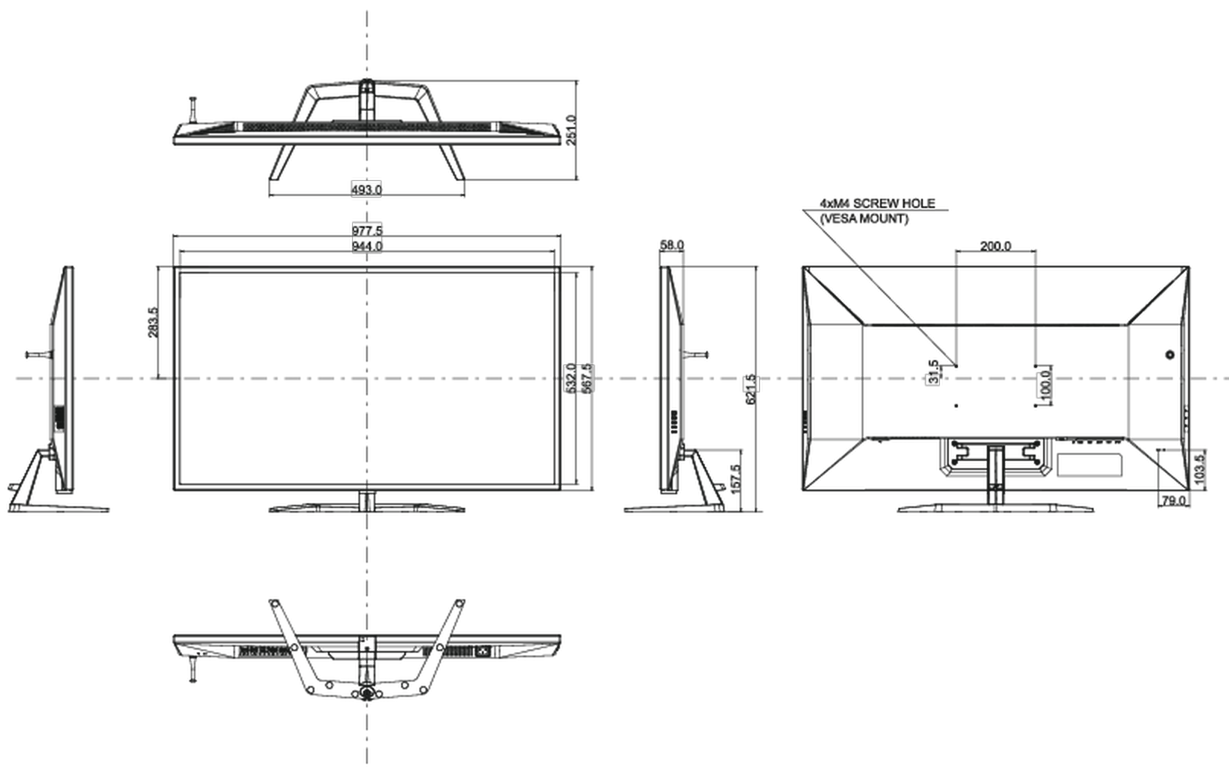

08 AFMETINGEN / GEWICHT

| | |
|------------------------------|-----------------------|
| Product afmetingen B x H x D | 977.5 x 621.5 x 251mm |
| Doos afmetingen B x H x D | 1071 x 760 x 240mm |
| Gewicht (zonder doos) | 14.5kg |
| Gewicht (zonder voet) | 12.7kg |
| Gewicht (inclusief doos) | 19kg |
| EAN code | 4948570118519 |