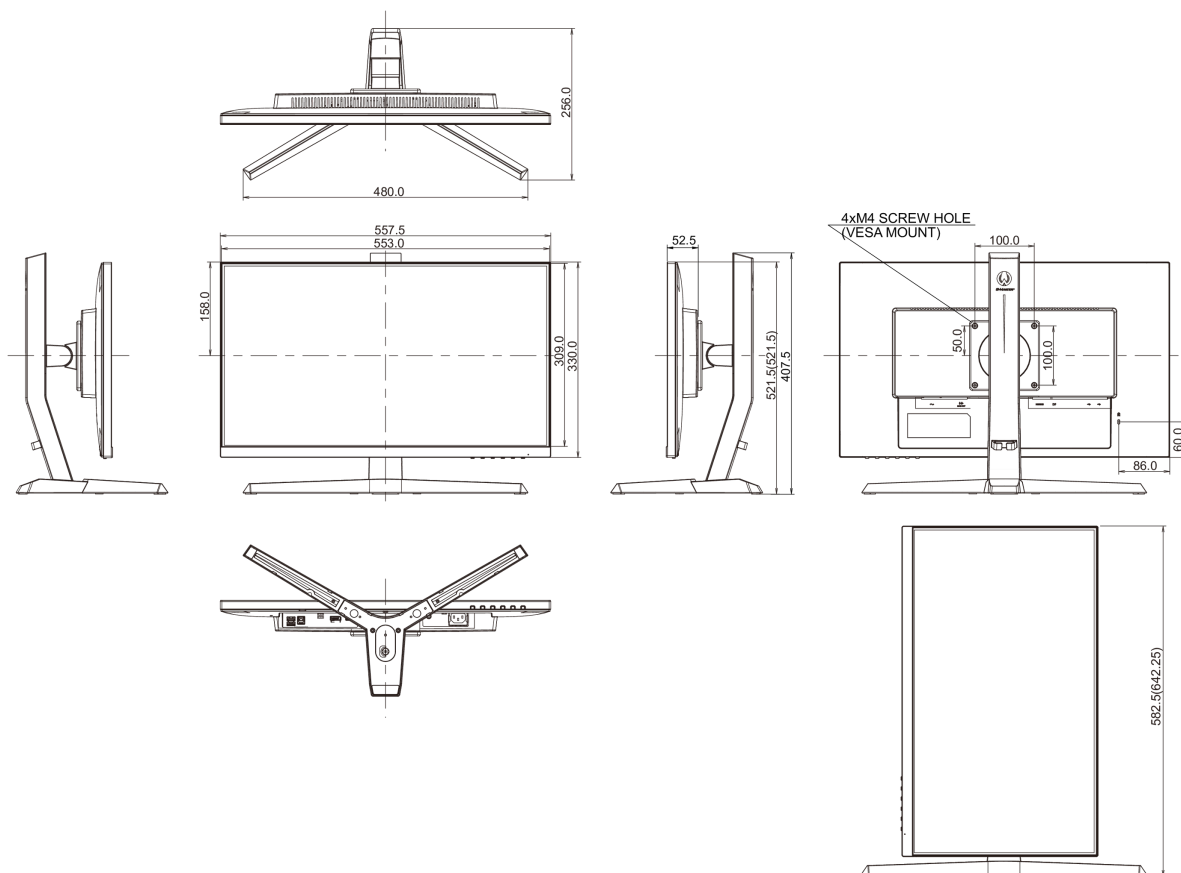

04 МЕХАНИЧЕСКИЕ ХАРАКТЕРИСТИКИ

Эргономика	высота, вращение экрана, наклон
Настройка высоты (HAS)	130мм
Вращение экрана (PIVOT)	90°
Угол наклона экрана	18° вверх; 3° вниз
Крепление VESA	100 x 100мм
Крепления для кабелей	да

07 СТАНДАРТЫ

Сертификаты	CE, TÜV-Bauart, EAC, PSE, RoHS support, ErP, WEEE, VCCI, REACH, UKCA
REACH SVHC	свинца, превышает 0.1%

08 РАЗМЕР / ВЕС

Размер продукта Ш x В x Г	557.5 x 391.5 (521.5) x 256мм
Размер коробки Ш x В x Г	711 x 420 x 214мм
Вес (без упаковки)	4.6кг
Вес (с упаковкой)	6.7кг
EAN код	4948570117796