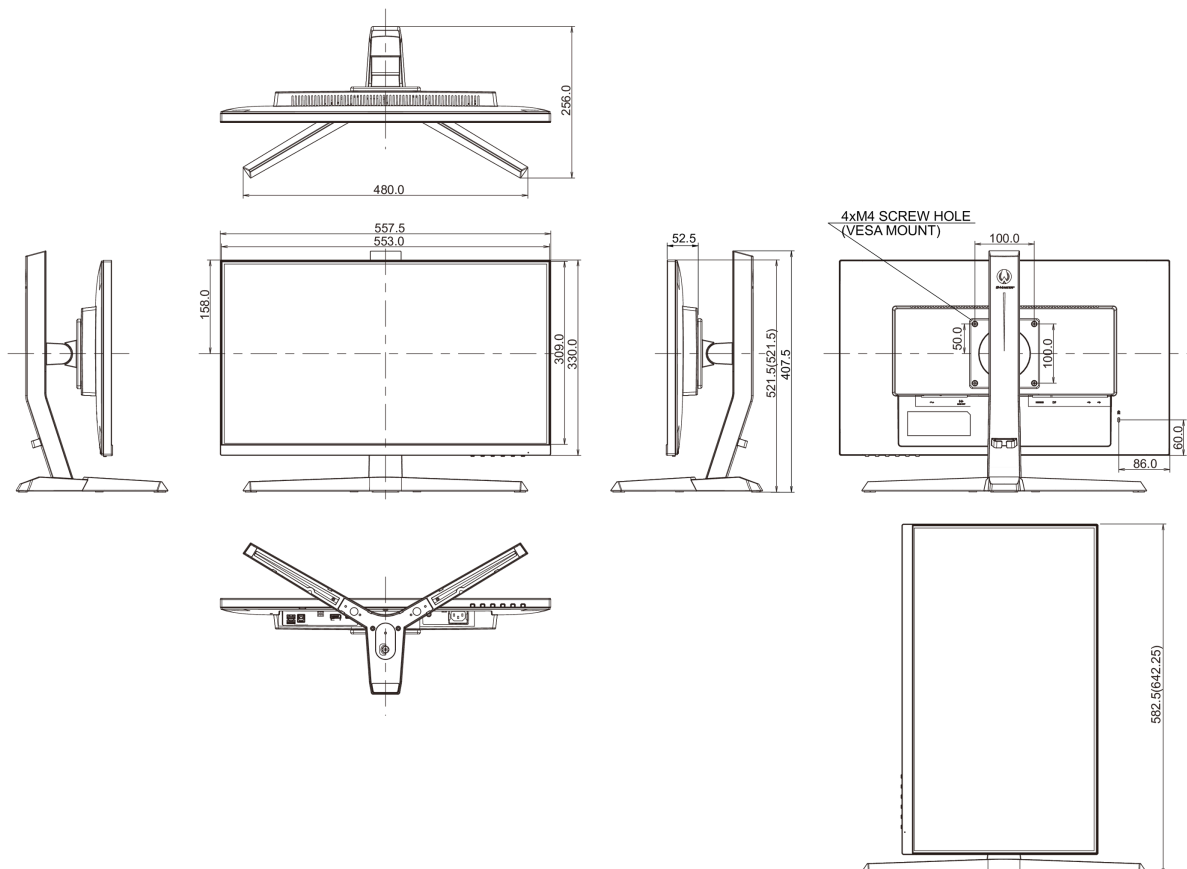

F

REACH SVHC

meer dan 0.1%: Lood

08 AFMETINGEN / GEWICHT

Product afmetingen B x H x D

557.5 x 391.5 (521.5) x 256mm

Doos afmetingen B x H x D

711 x 420 x 214mm

Gewicht (zonder doos)

4.6kg

Gewicht (inclusief doos)

6.7kg

EAN code

4948570117796

Alle handelsmerken zijn geregistreerd. Gegevens onder voorbehoud van zetfouten. Specificaties kunnen vooraf en zonder opgaa van reden gewijzigd worden. Alle LCD-panels vallen onder ISO-9241-307:2008 inzake pixelfouten.