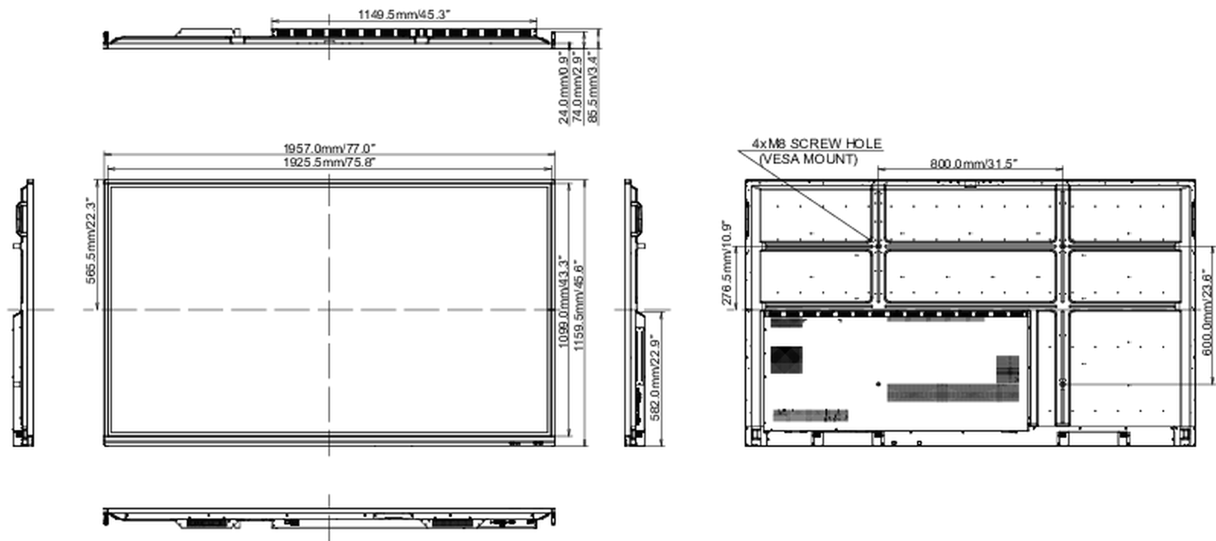

## 10 ÖLÇÜLER / AĞIRLIK

Ürün boyutları G x Y x D	1957 x 1159 x 86mm
Kutu boyutları G x Y x D	2123 x 280 x 1345mm
Ağırlık (kutu hariç)	64.4kg
Ağırlık (kutu ile birlikte)	91kg
EAN kodu	4948570119011

All trademarks and registered trademarks acknowledged. E & O E. Specification subject to change without notice. All LCD's comply with ISO-9241-307:2008 in connection with pixel defects.