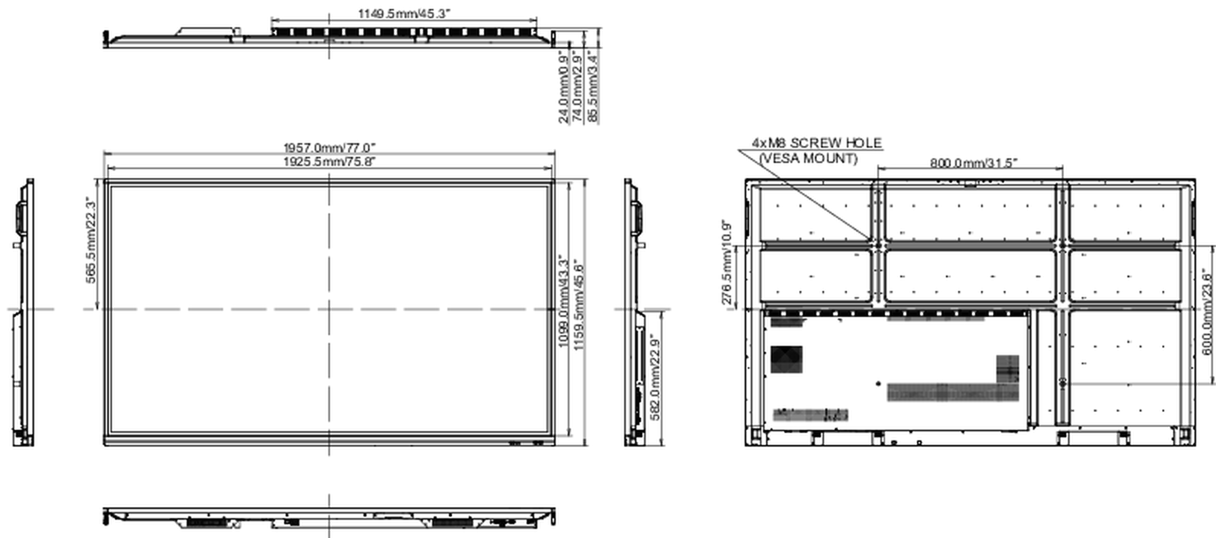

Consumo energia

390W tipico, 0.5W stand by, 0.5W spento

09 SOSTENIBILITA'

Norme

CB, CE, TÜV-Bauart, EAC, RoHS support, ErP, WEEE, REACH (RoHS, PFOS, PFC)

REACH SVHC

sopra 0.1%: Piombo

10 DIMENSIONI / PESO

Prodotti dimensioni L x H x P

1957 x 1159 x 86mm

Box dimensioni L x H x P

2123 x 280 x 1345mm

Peso (netto)

64.4kg

Peso (lordo)

91kg

EAN code

4948570119011

Tutti i marchi e i marchi registrati citati. E & O E. Specifiche soggette a modifiche senza preavviso. Tutti i display LCD è conforme alla norma ISO-9241-307:2008 in connessione con difetti dei pixel.

© IYAMA CORPORATION. ALL RIGHTS RESERVED