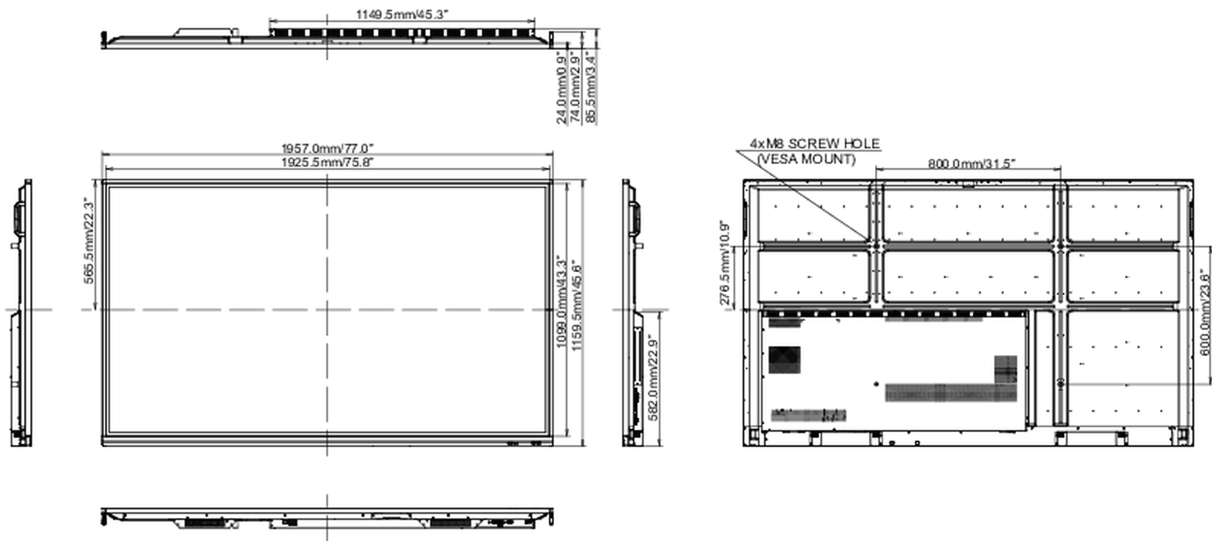

10 DIMENSIONS / POIDS

Dimensions produit L x H x P	1957 x 1159 x 86mm
Dimensions de la boîte L x H x P	2123 x 280 x 1345mm
Poids (sans boîte)	64.4kg
Poids (avec boîte)	91kg
Code EAN	4948570119011

Toutes les marques nommées sur ce site sont des marques déposées. Iiyama ne pourra être tenu responsable d'éventuelles erreurs ou omissions contenues sur ce site. Tous les écrans LCD Iiyama sont conformes à la norme ISO-9241-307:2008 pour ce qui concerne les défauts de pixel.