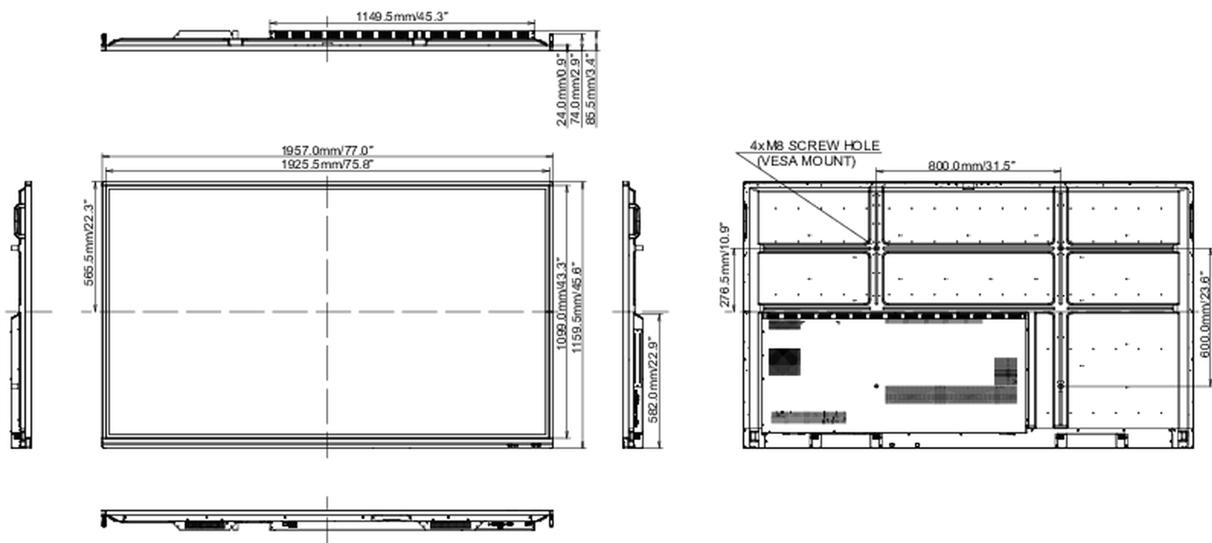

10 DIMENSIONS / POIDS

Dimensions produit L x H x P	1957 x 1159 x 86mm
Dimensions de la boîte L x H x P	2123 x 280 x 1345mm
Poids (sans boîte)	64.4kg
Poids (avec boîte)	91kg
Code EAN	4948570119011

Toutes les marques nommées sur ce site sont des marques déposées. Iiyama ne pourra être tenu responsable d'éventuelles erreurs ou omissions contenues sur ce site. Tous les écrans LCD Iiyama sont conformes à la norme ISO-9241-307:2008 pour ce qui concerne les défauts de pixel.