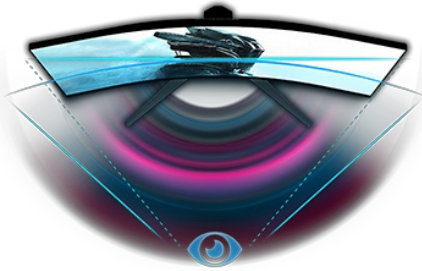

KAVİSLİ TASARIM 1500R

İnsan görüş alanından ilham alan ekranın 1500R eğriliği, kendinizi oyuna gerçekten kaptırmanıza olanak tanıyan gerçekçi ve rahat bir izleme deneyimini garanti eder.