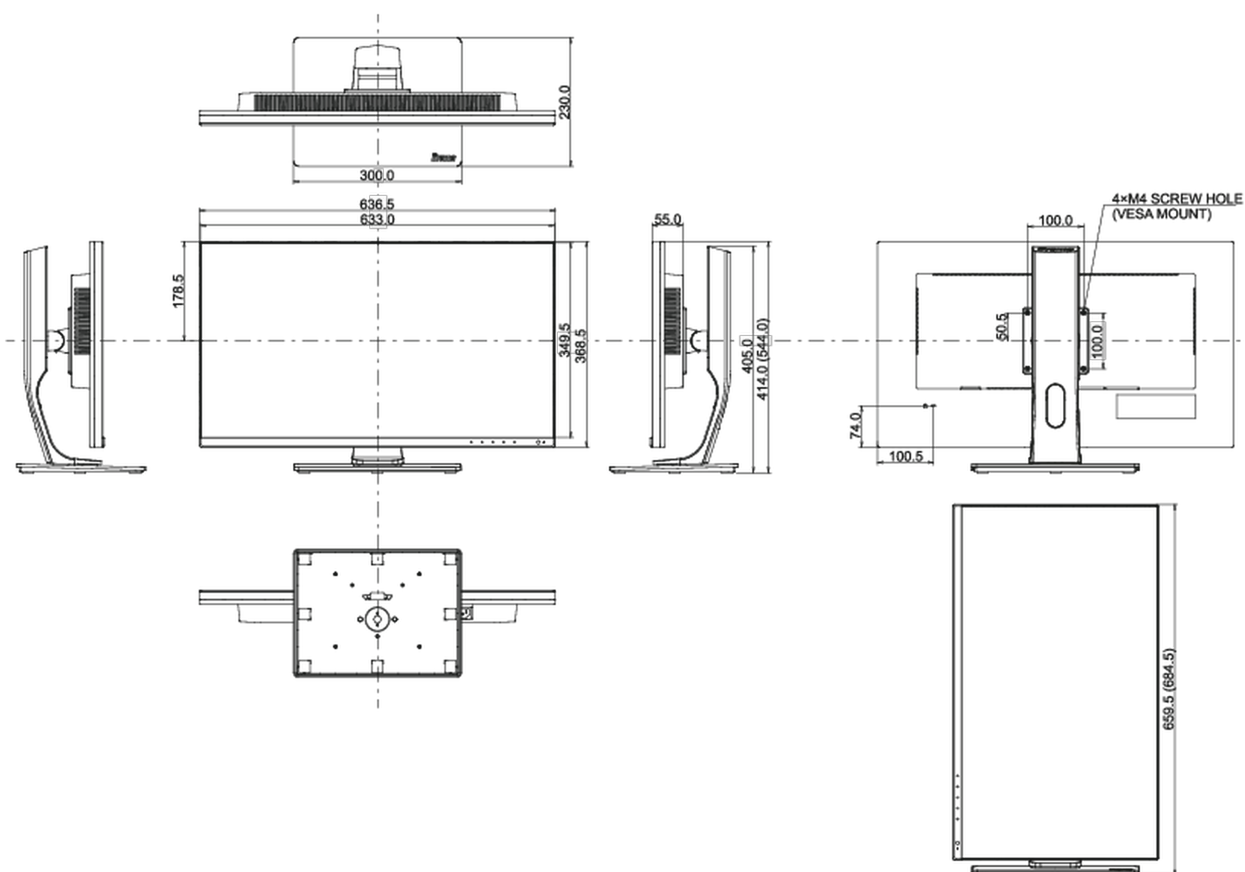

06 UPRAVLJANJE NAPAJANJEM

Napajanje	interna
Potrošnja energije	% 1W tipično, 0.5W stand by, 0.5W isključen

07 ODRŽIVOST

Propisi	CE, TÜV-Bauart, EAC, PSE, RoHS podrška, ErP, WEEE, VCCI, REACH, ENERGY STAR®, UKCA (*Ovaj model zadovoljava samo stare kriterijume ENERGY STAR®)

Klasa energetske efikasnosti (Regulation (EU) 2017/1369)	F

REACH SVHC	iznad 0.1%: Olova

08 DIMENZIJE / TEŽINA

Dimenzije proizvoda Š x V x D	636.5 x 414 (544) x 230mm

Dimenzije kutije Š x V x D	770 x 478 x 228mm

Težina (bez kutije)	7.6kg

Težina (bez postolja)	4.9kg

Težina (sa kutijom)	9.9kg

EAN kod	4948570118564

All trademarks and registered trademarks acknowledged. E & O E. Specification subject to change without notice. All LCD's comply with ISO-9241-307:2008 in connection with pixel defects.