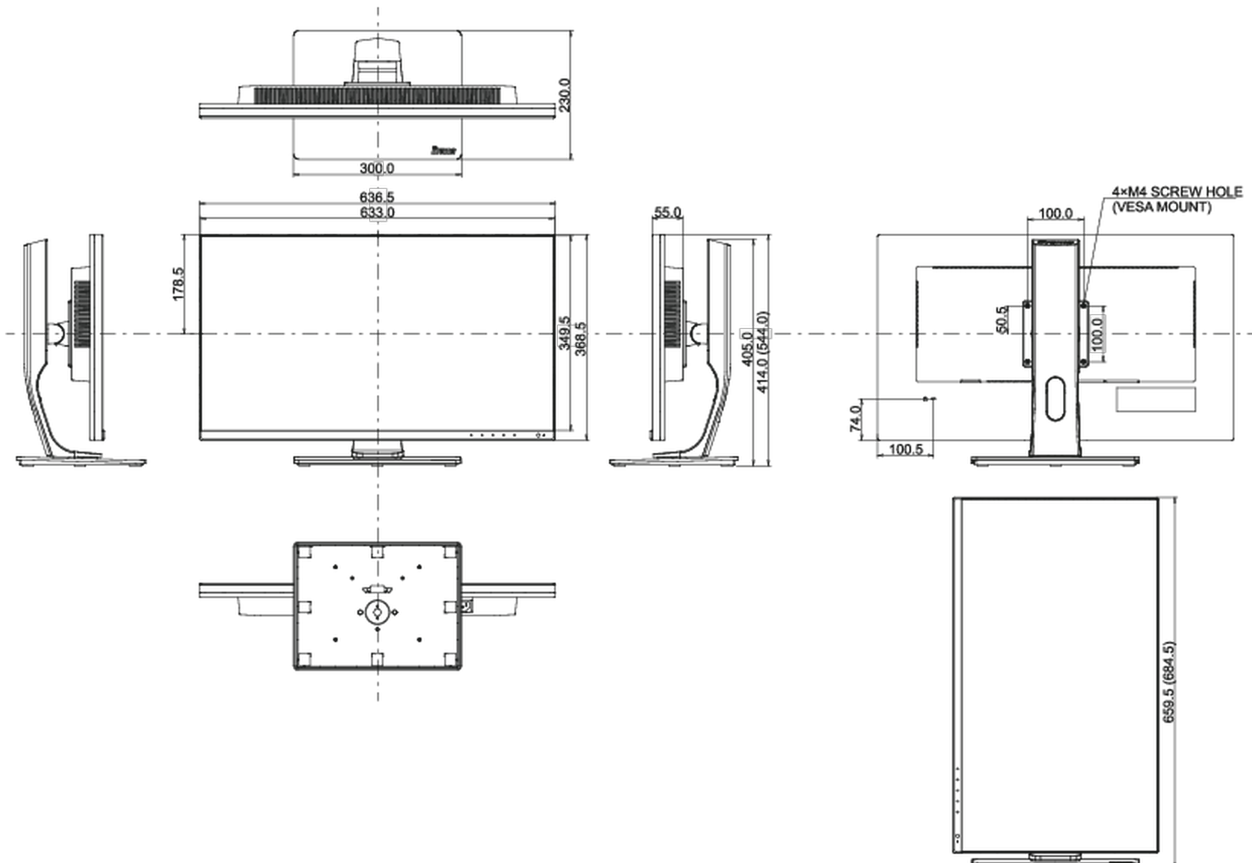

04 MECHANISME

Positieaanpassingen	hoogte, draaien, kantelen, pivot (rotatie aan beide zijden)
Hoogte-instelling	130mm
Rotatie	90°
Draaibare voet	90°; 45° links; 45° rechts
Kantelhoek	23° omhoog; 5° omlaag
VESA montage	100 x 100mm

08 AFMETINGEN / GEWICHT

Product afmetingen B x H x D	636.5 x 414 (544) x 230mm
Doos afmetingen B x H x D	770 x 478 x 228mm
Gewicht (zonder doos)	7.6kg
Gewicht (zonder voet)	4.9kg
Gewicht (inclusief doos)	9.9kg
EAN code	4948570118564