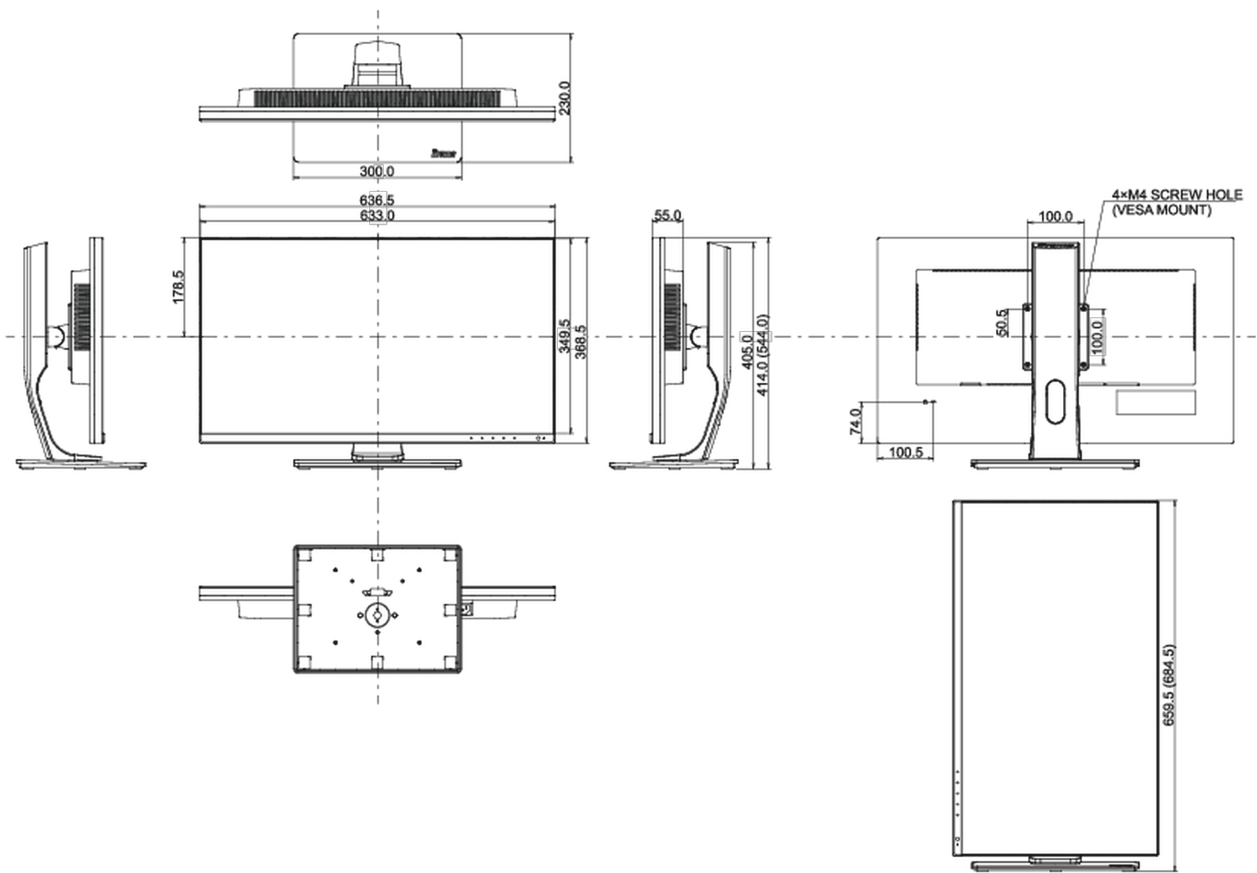

## 08 ABMESSUNGEN / GEWICHT

Produkt Abmessungen B x H x T	636.5 x 414 (544) x 230mm
Verpackung Abmessungen B x H x T	770 x 478 x 228mm
Gewicht (ohne Verpackung)	7.6kg
Gewicht (ohne Standfuß)	4.9kg
Gewicht (inkl Verpackung)	9.9kg
EAN code	4948570118564