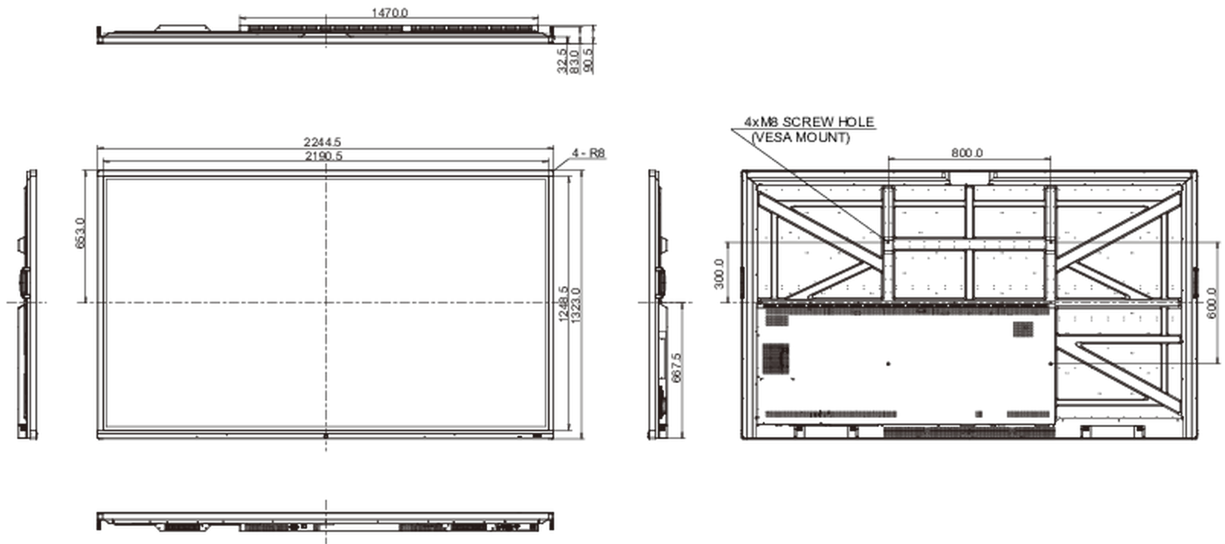

## 10 ÖLÇÜLER / AĞIRLIK

Ürün boyutları G x Y x D	2244.5 x 1323 x 90.5mm
Kutu boyutları G x Y x D	2483 x 376 x 1493mm
Ağırlık (kutu hariç)	103.5kg
Ağırlık (kutu ile birlikte)	138.8kg
EAN kodu	4948570118984