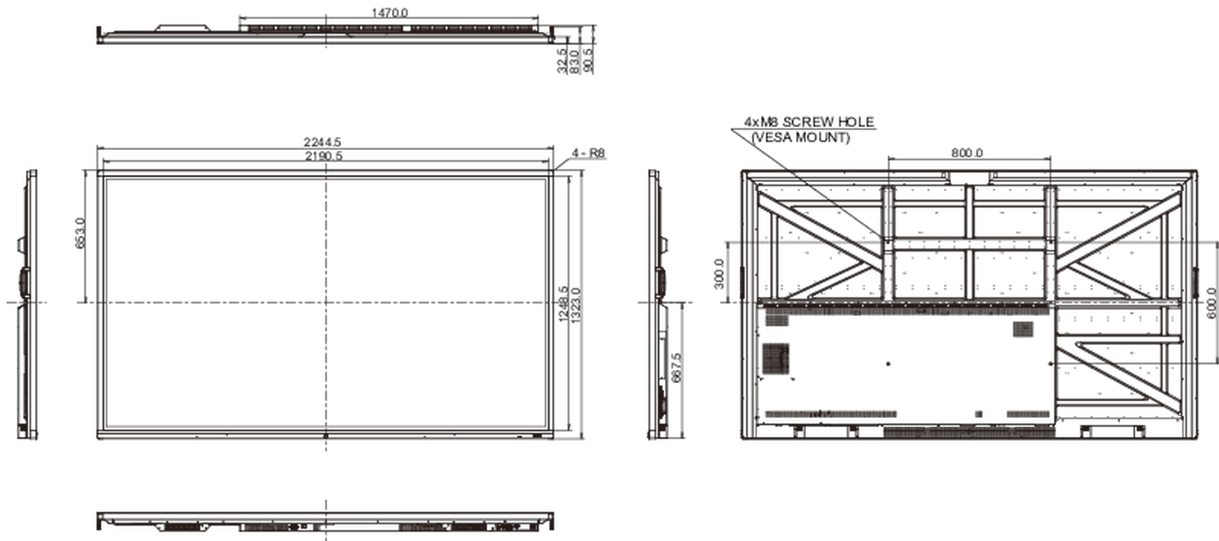

Питание

AC 100 - 240V, 50/60Гц

Потребляемая мощность

222W стандарт, 0.5W ожидание, 0.5W отключено

09 СТАНДАРТЫ

Сертификаты

CB, CE, TÜV-Bauart, EAC, RoHS support, ErP, WEEE, REACH (RoHS, PFOS, PFC)

REACH SVHC

свинца, превышает 0.1%

10 РАЗМЕР / ВЕС

Размер продукта Ш x В x Г

2244.5 x 1323 x 90.5мм

Размер коробки Ш x В x Г

2483 x 376 x 1493мм

Вес (без упаковки)

103.5кг

Вес (с упаковкой)

138.8кг

EAN код

4948570118984

Все товарные знаки и торговые марки являются собственностью их владельцев и они защищены. Ошибки и изменения допускаются. Спецификации могут быть изменены без уведомления. Все LCD мониторы соответствуют стандарту ISO-9241-307:2008 по политике битых пикселей.

© IIYAMA CORPORATION. ALL RIGHTS RESERVED