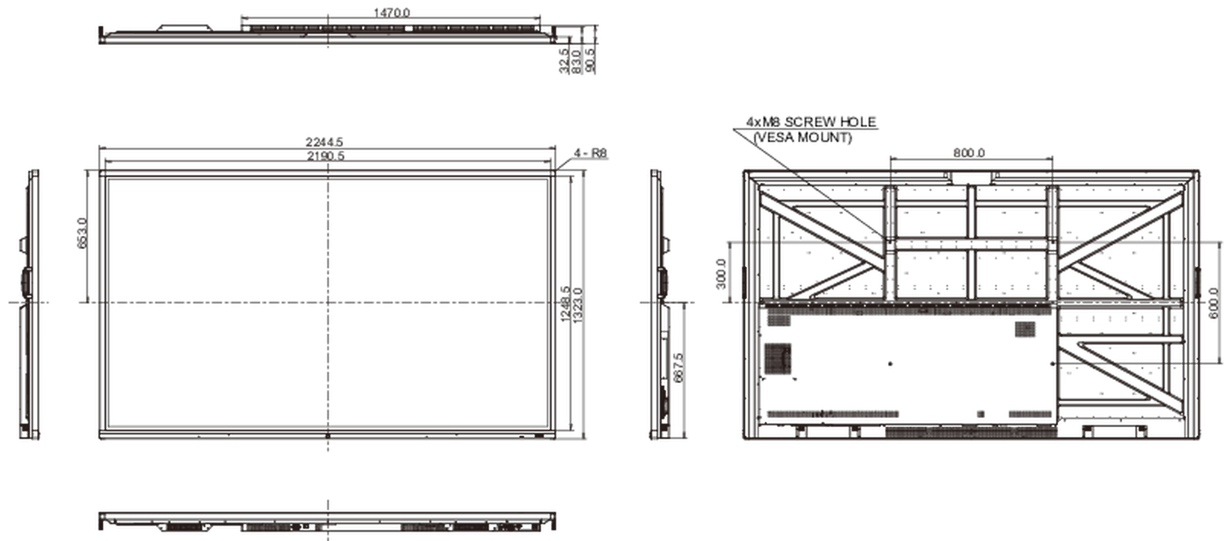

Stroomvoorziening

AC 100 - 240V, 50/60Hz

Energieverbruik

222W typisch, 0.5W stand by, 0.5W uit modus

09 DUURZAAMHEID

Richtlijnen

CB, CE, TÜV-Bauart, EAC, RoHS support, ErP, WEEE, REACH (RoHS, PFOS, PFC)

REACH SVHC

meer dan 0.1%: Lood

10 AFMETINGEN / GEWICHT

Product afmetingen B x H x D

2244.5 x 1323 x 90.5mm

Doos afmetingen B x H x D

2483 x 376 x 1493mm

Gewicht (zonder doos)

103.5kg

Gewicht (inclusief doos)

138.8kg

EAN code

4948570118984

Alle handelsmerken zijn geregistreerd. Gegevens onder voorbehoud van zelffouten. Specificaties kunnen vooraf en zonder opgave van reden gewijzigd worden. Alle LCD-panelen vallen onder ISO-9241-307:2008 inzake pixelfouten.

© IYYAMA CORPORATION. ALL RIGHTS RESERVED