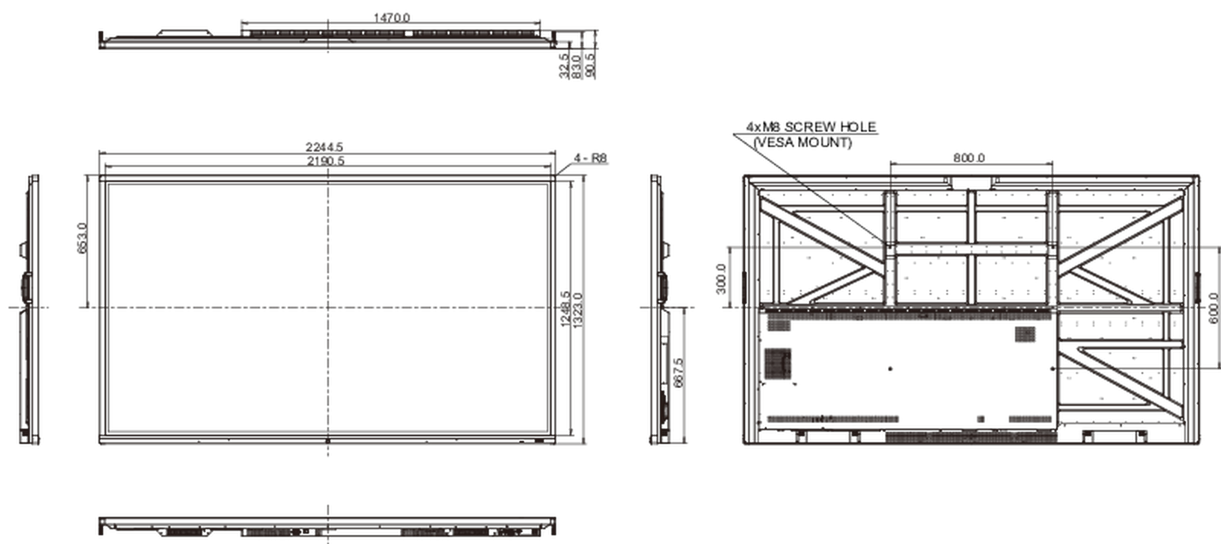

10 РАЗМЕР / ВЕС

Размер продукта Ш x В x Г	2244.5 x 1323 x 90.5мм
Размер коробки Ш x В x Г	2483 x 376 x 1493мм
Вес (без упаковки)	103.5кг
Вес (с упаковкой)	138.8кг
EAN код	4948570118984

Все товарные знаки и торговые марки являются собственностью их владельцев и они защищены. Ошибки и изменения допускаются. Спецификации могут быть изменены без уведомления. Все LCD мониторы соответствуют стандарту ISO-9241-307:2008 по политике битых пикселей.