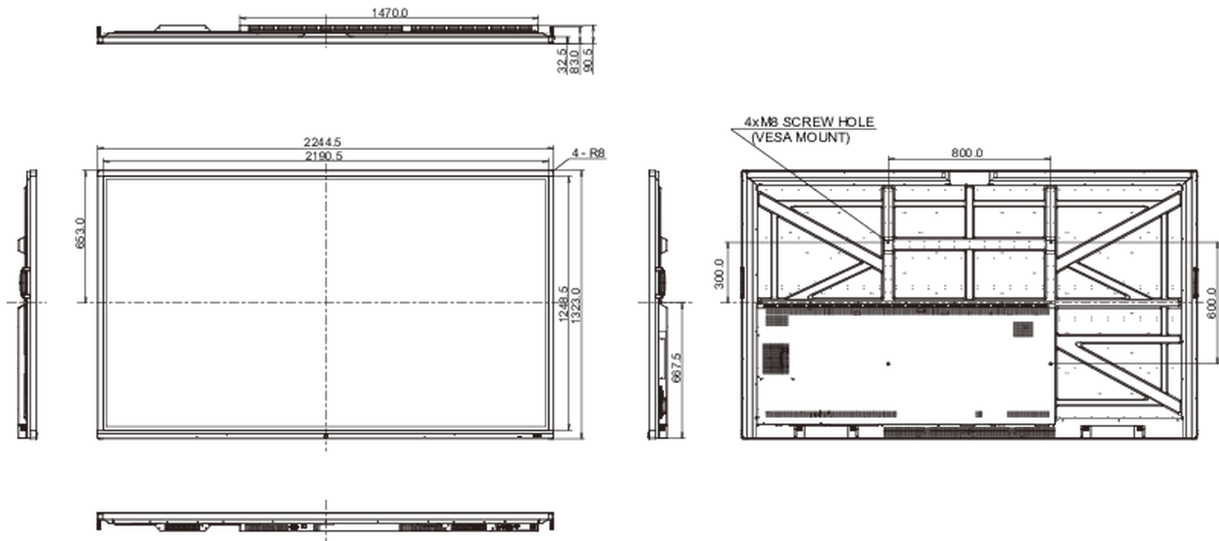

10 DIMENSIONS / POIDS

Dimensions produit L x H x P	2244.5 x 1323 x 90.5mm
Dimensions de la boîte L x H x P	2483 x 376 x 1493mm
Poids (sans boîte)	103.5kg
Poids (avec boîte)	138.8kg
Code EAN	4948570118984